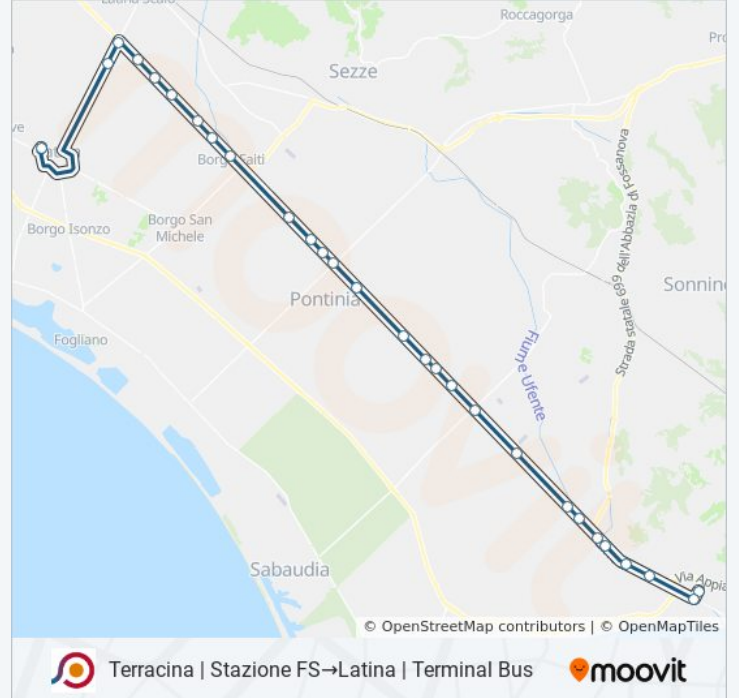

[VISUALIZZA GLI ORARI DELLA LINEA](#)

Terracina | Stazione FS

Terracina | Via Appia Str. Colle

Terracina | Via Appia Str. Consolare

Terracina | Via Appia Via Pontalto

Terracina | Via Appia Via Abbazia Fossanova

**Informazioni sulla linea bus COTRAL**

**Direzione:** Terracina | Stazione FS→Latina | Terminal Bus

**Fermate:** 31

**Durata del tragitto:** 60 min

**La linea in sintesi:**

Latina | Valli D'Oro

Latina | Pantano D'Inferno

Sermoneta | Area Industriale Appia

Latina | Tor Tre Ponti

Latina | Via Epitaffio Via Appia

Latina | Via Epitaffio Str. Piscinara

Latina | Via Epitaffio Str. Congiunte

Latina | Via Epitaffio Via Gionchetto

Latina | Corso Matteotti Via Milazzo

Latina | Viale 18 Dicembre

Latina | Piazza S. M. Goretti

Latina | Terminal Bus

Orari, mappe e fermate della linea bus COTRAL disponibili in un PDF su [moovitapp.com](https://moovitapp.com). Usa [App Moovit](https://moovitapp.com) per ottenere tempi di attesa reali, orari di tutte le altre linee o indicazioni passo-passo per muoverti con i mezzi pubblici a Roma e Lazio.