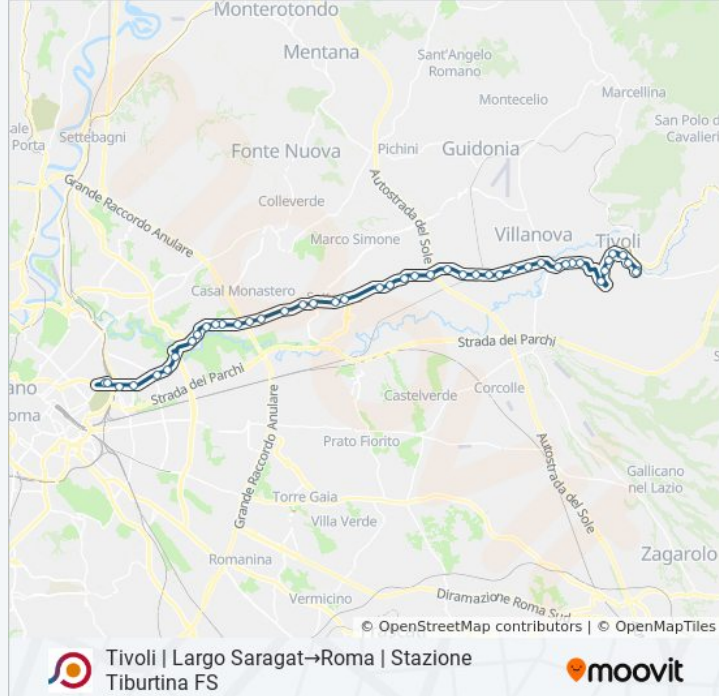

Tivoli | Largo Saragat→Roma | Stazione Tiburtina FS

Scarica L'App

La linea bus COTRAL Tivoli | Largo Saragat→Roma | Stazione Tiburtina FS ha una destinazione. Durante la settimana è operativa:

(1) Tivoli | Largo Saragat→Roma | Stazione Tiburtina FS: 00:05 - 23:30

Usa Moovit per trovare le fermate della linea bus COTRAL più vicine a te e scoprire quando passerà il prossimo mezzo della linea bus COTRAL

**Direzione: Tivoli | Largo Saragat→Roma |  
Stazione Tiburtina FS**

### Informazioni sulla linea bus COTRAL

**Direzione:** Tivoli | Largo Saragat→Roma | Stazione  
Tiburtina FS

**Fermate:** 41

**Durata del tragitto:** 65 min

**La linea in sintesi:**

Guidonia | Via Tiburtina Via Platani

Rebibbia (Mb)

Ponte Mammolo (Mb)

S. Maria Del Soccorso (Mb)

Tiburtina/Monti Tiburtini

Tiburtina/Galla Placidia

Tiburtina/Portonaccio

Staz.ne Tiburtina (Mb)

Orari, mappe e fermate della linea bus COTRAL disponibili in un PDF su [moovitapp.com](https://moovitapp.com). Usa [App Moovit](#) per ottenere tempi di attesa reali, orari di tutte le altre linee o indicazioni passo-passo per muoverti con i mezzi pubblici a Roma e Lazio.