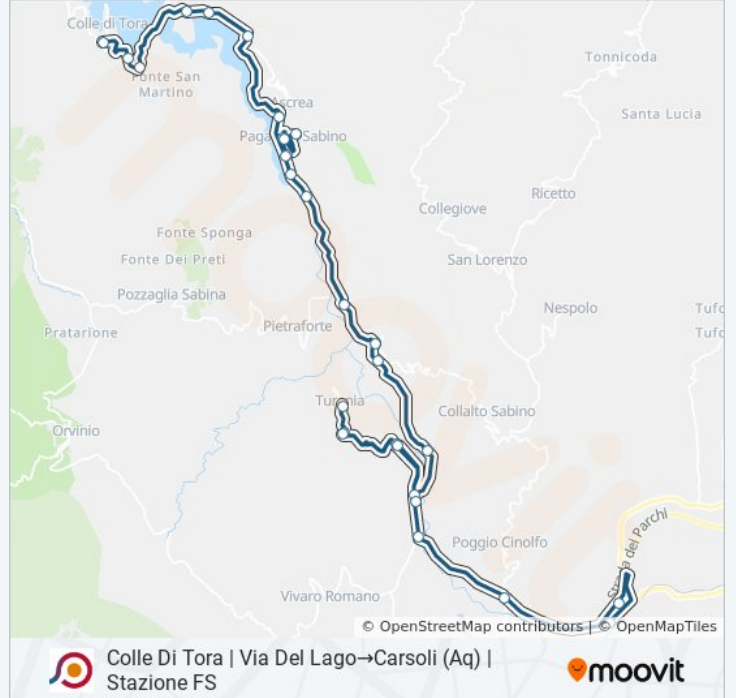

Colle Di Tora | Via Del Lago→Carsoli (Aq) | Stazione FS

Scarica L'App

La linea bus COTRAL Colle Di Tora | Via Del Lago→Carsoli (Aq) | Stazione FS ha una destinazione. Durante la settimana è operativa:

(1) Colle Di Tora | Via Del Lago→Carsoli (Aq) | Stazione FS: 07:10

Usa Moovit per trovare le fermate della linea bus COTRAL più vicine a te e scoprire quando passerà il prossimo mezzo della linea bus COTRAL

Direzione: Colle Di Tora | Via Del Lago→Carsoli (Aq) | Stazione FS

Informazioni sulla linea bus COTRAL

Direzione: Colle Di Tora | Via Del Lago→Carsoli (Aq) | Stazione FS

Fermate: 29

Durata del tragitto: 55 min

La linea in sintesi:

Turania | San Giuseppe

Turania | Piazza Cava

Turania | San Giuseppe

Turania | Renicciano

Turania | Bivio Turanense

Turania | Bivio Turanense

Vivaro | Via Turanense Via Carsoli

Carsoli (Aq) | Via Turanense Via Collalto

Carsoli (Aq) | Via Alpini

Carsoli (Aq) | Stazione FS