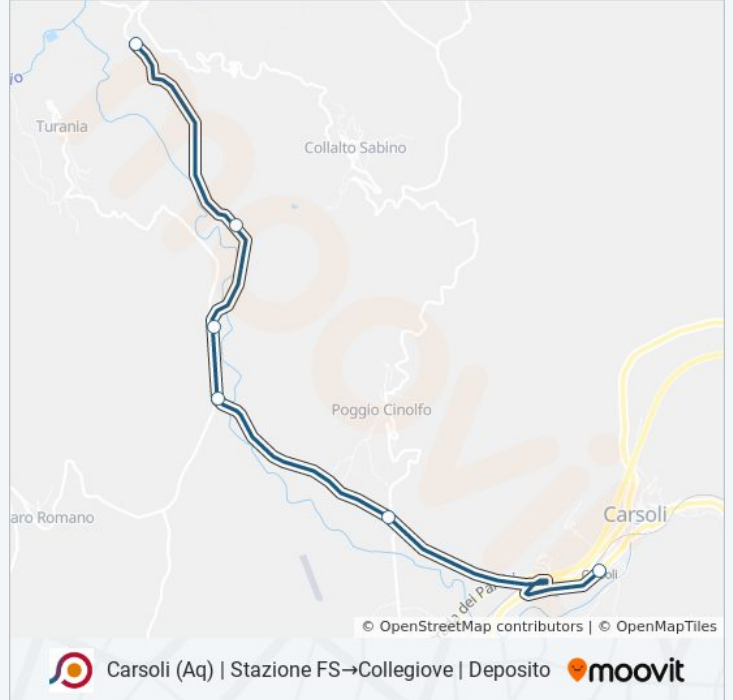

Carsoli (Aq) | Stazione FS→Collegiove | Deposito

[Scarica L'App](#)

La linea bus COTRAL Carsoli (Aq) | Stazione FS→Collegiove | Deposito ha una destinazione. Durante la settimana è operativa:

(1) Carsoli (Aq) | Stazione FS→Collegiove | Deposito: 11:00 - 16:45

Usa Moovit per trovare le fermate della linea bus COTRAL più vicine a te e scoprire quando passerà il prossimo mezzo della linea bus COTRAL

Direzione: Carsoli (Aq) | Stazione FS→Collegiove | Deposito

6 fermate

[VISUALIZZA GLI ORARI DELLA LINEA](#)

Carsoli (Aq) | Stazione FS

Carsoli (Aq) | Via Turanense Via Collalto

Vivaro | Via Turanense Via Carsoli

Turania | Bivio Turanense

Collalto | Via Turanense Via Grugnaleri

Informazioni sulla linea bus COTRAL

Direzione: Carsoli (Aq) | Stazione FS→Collegiove | Deposito

Fermate: 6

Durata del tragitto: 25 min

La linea in sintesi:

Orari, mappe e fermate della linea bus COTRAL disponibili in un PDF su moovitapp.com. Usa [App Moovit](#) per ottenere tempi di attesa reali, orari di tutte le altre linee o indicazioni passo-passo per muoverti con i mezzi pubblici a Roma e Lazio.