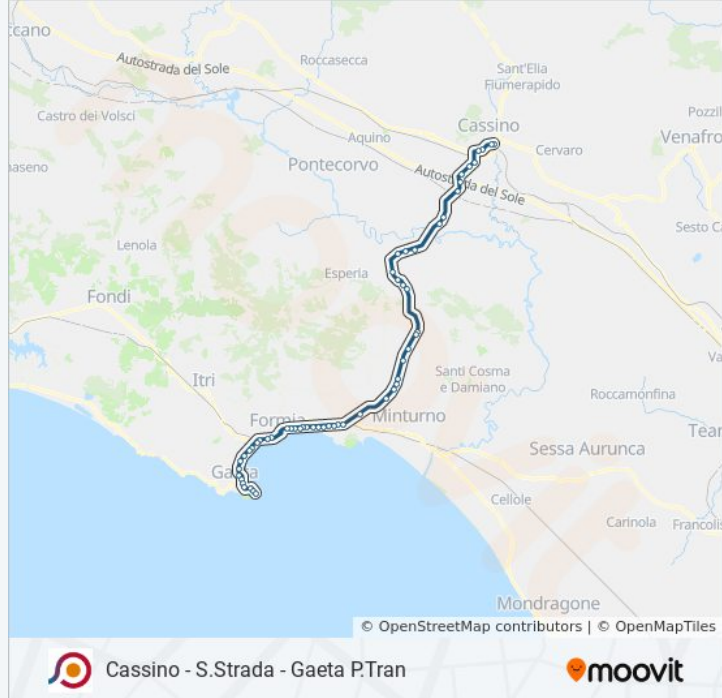

Ausonia | Trifolle

Spigno | Via Ausonia Via Piscinola

Spigno | Via Ausonia Via Rapella

Spigno | Via Ausonia Via Capodacqua

Spigno | Via Ausonia Via Minturnese

Spigno | Via Ausonia (Tore)

Formia | Via Ausonia Via Vaglio

Formia | Via Ausonia Via Appia

Formia | Via Appia Via Ausonia

Formia | Via Appia Via Madonna Grazie

Formia | Via Appia Via Gianola (Ipsseoa)

Formia | Via Appia Via Santo Janni

Formia | Via Appia Via Mar Tirreno

Formia | Via Appia Via Stendhal

Formia | Via Appia Via Penazzato

Formia | Via Appia Via Zauli

Formia | Via Appia Via Rossini

Formia | Via Appia Via San Giulio

Formia | Piazza Risorgimento

Formia (Ospedale Dono Svizzero)

Formia | Piazza Mattei

Formia | Piazza Mattei

Formia | Via Appia Via Olivetani

Formia | Via Appia Via Vindicio

Formia | Via Vindicio Via Flacca

Formia | Via Flacca Via Canzatora

Gaeta | Via Flacca Via Canzatora

Gaeta | Via Flacca Via Conca

Gaeta | Zona Industriale

Gaeta | Porto Commerciale

Gaeta L. Gomare Caboto Civ 370

Gaeta L. Gomare Caboto Ottica

Gaeta L. Gomare Caboto Distrib. Esso