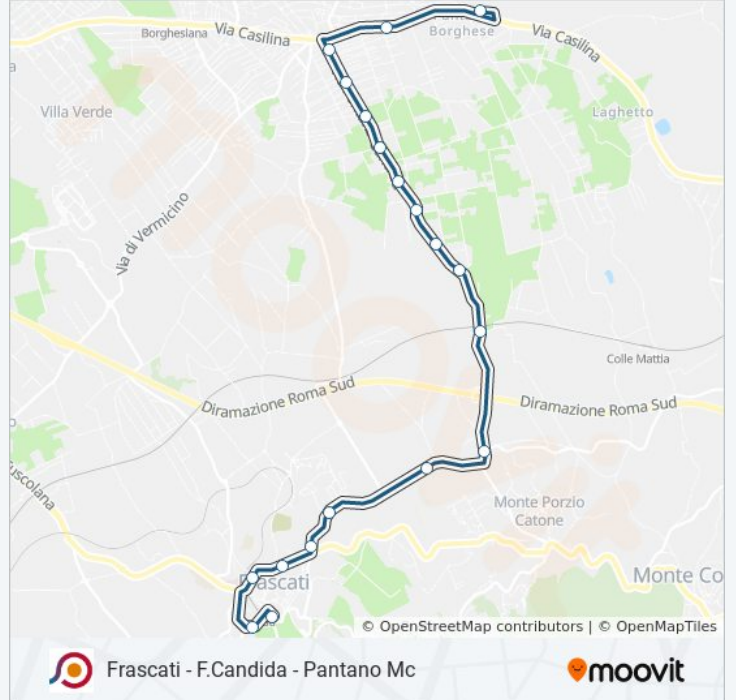

Frascati - F.Candida - Pantano Mc

[Scarica L'App](#)

La linea bus COTRAL Frascati - F.Candida - Pantano Mc ha una destinazione. Durante la settimana è operativa:

(1) Frascati | Piazza Marconi→Monte Compatri | Stazione Metro C: 06:25

Usa Moovit per trovare le fermate della linea bus COTRAL più vicine a te e scoprire quando passerà il prossimo mezzo della linea bus COTRAL

Direzione: Frascati | Piazza Marconi→Monte Compatri | Stazione Metro C

Casilina/Letoiani

Monte Compatri | Stazione Metro C

Orari della linea bus COTRAL

Orari di partenza verso Frascati | Piazza Marconi→Monte Compatri | Stazione Metro C:

lunedì	06:25
martedì	06:25
mercoledì	06:25
giovedì	07:00
venerdì	07:00
sabato	07:00
domenica	Non in Servizio

Informazioni sulla linea bus COTRAL

Direzione: Frascati | Piazza Marconi→Monte Compatri | Stazione Metro C

Fermate: 19

Durata del tragitto: 20 min

La linea in sintesi:

Orari, mappe e fermate della linea bus COTRAL disponibili in un PDF su moovitapp.com. Usa [App Moovit](#) per ottenere tempi di attesa reali, orari di tutte le altre linee o indicazioni passo-passo per muoverti con i mezzi pubblici a Roma e Lazio.