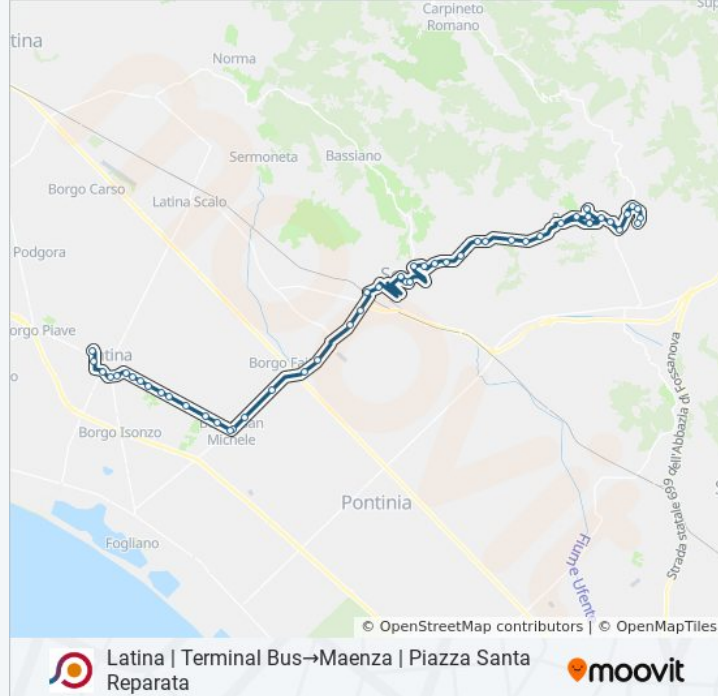

Roccagorga | Via Borgo Madonna

Roccagorga | Via Variante

Roccagorga | Cimitero

Maenza | Via Ponte Bocchetta

Maenza | Via Carpinetana (Km 38)

Maenza | Via Carpinetana Via Madonna Grazie

Maenza | Via Madonna Delle Grazie

Maenza | Via Dante Alighieri

Maenza | Piazza Santa Reparata

Orari, mappe e fermate della linea bus COTRAL disponibili in un PDF su moovitapp.com. Usa [App Moovit](#) per ottenere tempi di attesa reali, orari di tutte le altre linee o indicazioni passo-passo per muoverti con i mezzi pubblici a Roma e Lazio.