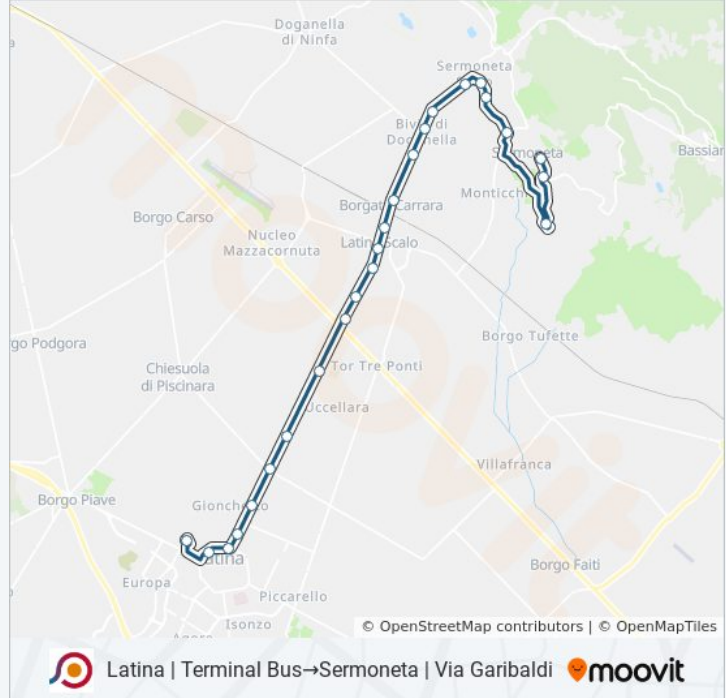

Latina | Terminal Bus → Sermoneta | Via Garibaldi

[Scarica L'App](#)

La linea bus COTRAL Latina | Terminal Bus → Sermoneta | Via Garibaldi ha una destinazione. Durante la settimana è operativa:

(1) Latina | Terminal Bus → Sermoneta | Via Garibaldi: 06:15

[VISUALIZZA GLI ORARI DELLA LINEA](#)

Latina | Terminal Bus

Latina | Piazza S. M. Goretti

Latina | Viale 18 Dicembre

Latina | Via Epitaffio Str. Congiunte

Latina | Epitaffio

Latina | Via Epitaffio Str. Piscinara

Informazioni sulla linea bus COTRAL

Direzione: Latina | Terminal Bus → Sermoneta | Via Garibaldi

Fermate: 22

Durata del tragitto: 35 min

La linea in sintesi:

Sermoneta | Via Sermonetana (Km 4)

Sermoneta | Parcheggio Campo Vecchio

Sermoneta | Via Garibaldi

Orari, mappe e fermate della linea bus COTRAL disponibili in un PDF su moovitapp.com. Usa [App Moovit](https://moovitapp.com) per ottenere tempi di attesa reali, orari di tutte le altre linee o indicazioni passo-passo per muoverti con i mezzi pubblici a Roma e Lazio.