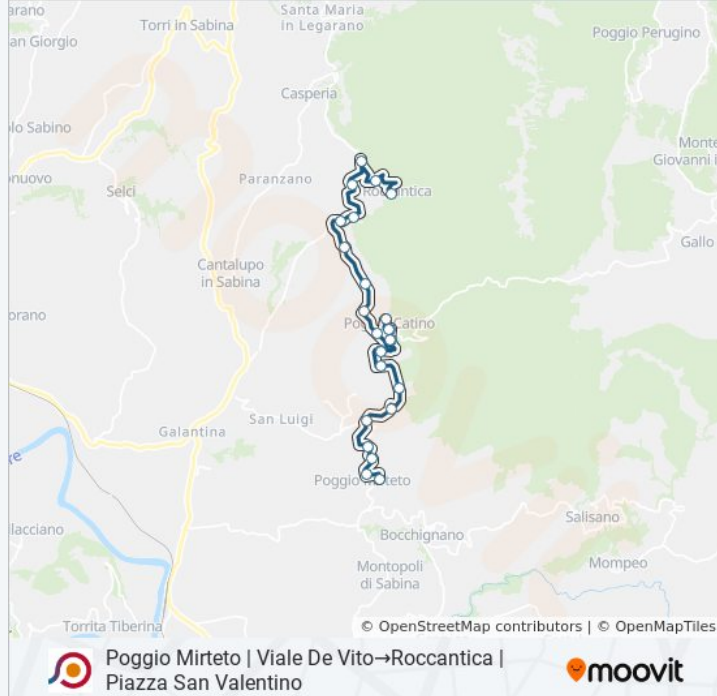

**Direzione: Poggio Mirteto | Viale De Vito→Roccantica | Piazza San Valentino**

23 fermate

[VISUALIZZA GLI ORARI DELLA LINEA](#)

Poggio Mirteto | Viale De Vito  
Poggio Mirteto | Piazza Martiri  
Poggio Mirteto | Via Matteotti Via Buozzi  
Poggio Mirteto | Ospedale  
Poggio Mirteto | Via Finocchieto Via Catino  
Poggio Mirteto | Via Finocchieto (Km 8)  
Poggio Catino | Via Finocchieto (Km 9)  
Poggio Catino | Via Finocchieto Via Fontegrotti  
Poggio Catino | Via Finocchieto Via Roma  
Poggio Catino | Catino  
Poggio Catino | Via Roma (Scuola)  
Poggio Catino | Catino  
Poggio Catino | Via Finocchieto Via Roma  
Poggio Catino | Via Finocchieto Via Piane  
Poggio Catino | Cimitero  
Poggio Catino | Via Finocchieto Via Ternana  
Roccantica | Via Finocchieto Via Chiuselle  
Roccantica | Via Finocchieto Via San Lorenzo  
Roccantica | Selci

### Orari della linea bus COTRAL

Orari di partenza verso Poggio Mirteto | Viale De Vito→Roccantica | Piazza San Valentino:

lunedì	17:30 - 19:15
martedì	17:30 - 19:15
mercoledì	17:30 - 19:15
giovedì	08:00 - 19:15
venerdì	08:00 - 19:15
sabato	08:00 - 19:15
domenica	Non in Servizio

### Informazioni sulla linea bus COTRAL

**Direzione:** Poggio Mirteto | Viale De Vito→Roccantica | Piazza San Valentino

**Fermate:** 23

**Durata del tragitto:** 30 min

**La linea in sintesi:**

Roccantica | Via Finocchieto Via Palombara

Roccantica | Via Finocchieto Via Romana

Roccantica | Cimitero

Roccantica | Piazza San Valentino

Orari, mappe e fermate della linea bus COTRAL disponibili in un PDF su [moovitapp.com](https://moovitapp.com). Usa [App Moovit](#) per ottenere tempi di attesa reali, orari di tutte le altre linee o indicazioni passo-passo per muoverti con i mezzi pubblici a Roma e Lazio.