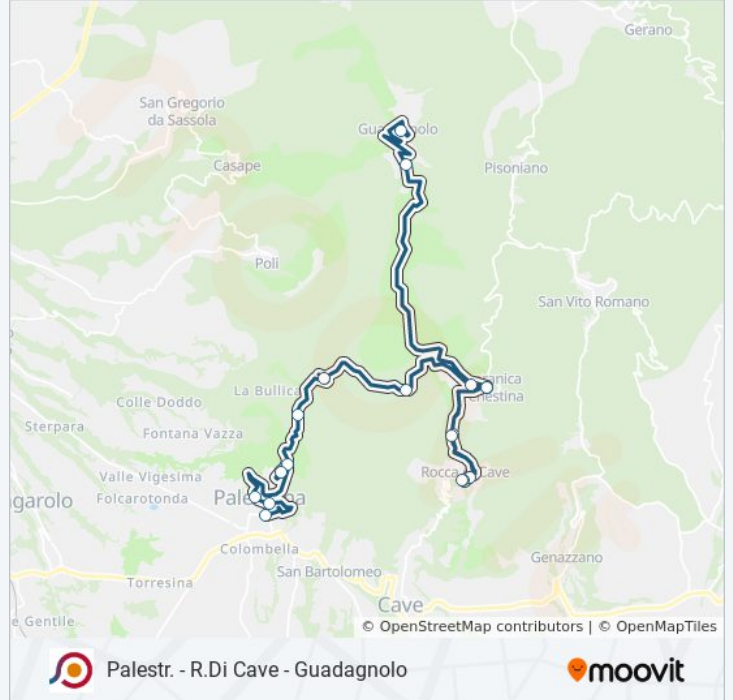

Usa Moovit per trovare le fermate della linea bus COTRAL più vicine a te e scoprire quando passerà il prossimo mezzo della linea bus COTRAL

Direzione: Palestrina | Porta Del Sole→Capranica P. | Guadagnolo

Orari della linea bus COTRAL

Orari di partenza verso Palestrina | Porta Del Sole→Capranica P. | Guadagnolo:

lunedì	08:00
martedì	08:00
mercoledì	08:00
giovedì	08:10 - 14:00
venerdì	08:10 - 14:00
sabato	08:10 - 14:00
domenica	Non in Servizio

Informazioni sulla linea bus COTRAL

Direzione: Palestrina | Porta Del Sole→Capranica P. | Guadagnolo

Fermate: 19

Durata del tragitto: 60 min

La linea in sintesi:

Orari, mappe e fermate della linea bus COTRAL disponibili in un PDF su moovitapp.com. Usa [App Moovit](#) per ottenere tempi di attesa reali, orari di tutte le altre linee o indicazioni passo-passo per muoverti con i mezzi pubblici a Roma e Lazio.