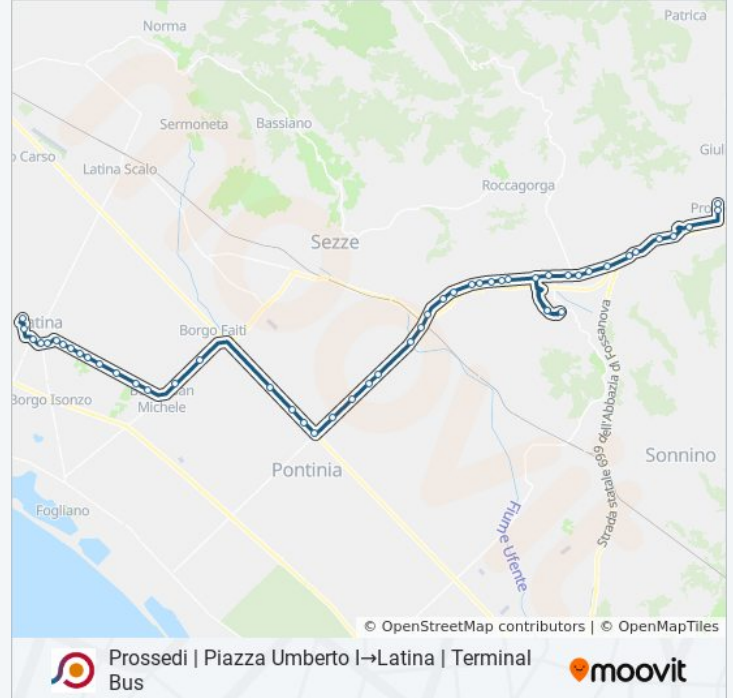

Usa Moovit per trovare le fermate della linea bus COTRAL più vicine a te e scoprire quando passerà il prossimo mezzo della linea bus COTRAL

Direzione: Prossedi | Piazza Umberto I → Latina | Terminal Bus

Informazioni sulla linea bus COTRAL

Direzione: Prossedi | Piazza Umberto I → Latina | Terminal Bus

Fermate: 48

Durata del tragitto: 70 min

La linea in sintesi:

Priverno | Via Monti Lepini (Svincolo Superstrada)

Latina | Piazza Aldo Moro

Latina | Via Don Torello

Latina | Parco Falcone E Borsellino

Latina | Mercato Annonario

Latina | Palazzo Emme

Latina | Stadio

Latina | Via Villafranca

Latina | Terminal Bus

Orari, mappe e fermate della linea bus COTRAL disponibili in un PDF su moovitapp.com. Usa [App Moovit](https://moovitapp.com) per ottenere tempi di attesa reali, orari di tutte le altre linee o indicazioni passo-passo per muoverti con i mezzi pubblici a Roma e Lazio.