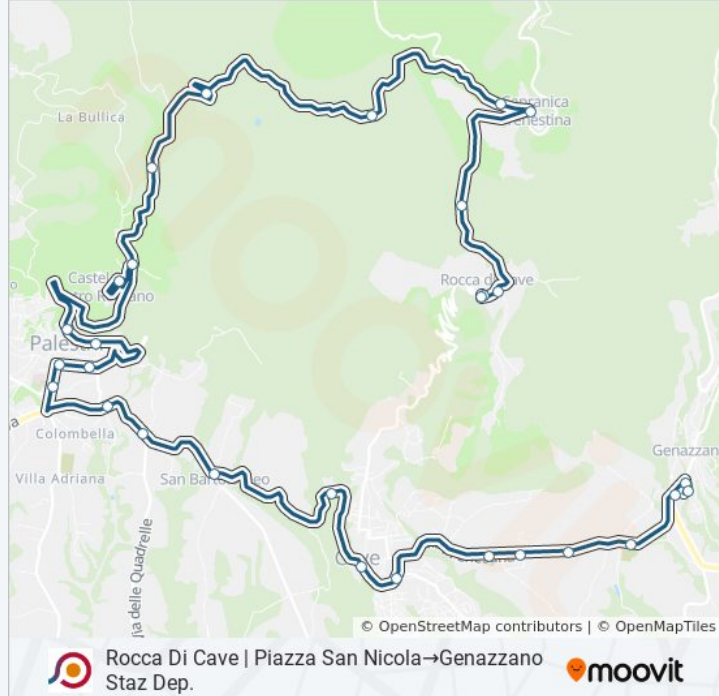

Orari della linea bus COTRAL

Orari di partenza verso Rocca Di Cave | Piazza San Nicola → Genazzano Dep:

lunedì	10:10
martedì	10:10
mercoledì	10:10
giovedì	10:15
venerdì	10:15
sabato	10:15
domenica	Non in Servizio

Informazioni sulla linea bus COTRAL

Direzione: Rocca Di Cave | Piazza San Nicola → Genazzano Dep

Fermate: 27

Durata del tragitto: 52 min

La linea in sintesi:

Cave | Piazza Plebiscito

Cave | Viale Pio XII

Cave | Cimitero

Cave | Viale Madonna Campo Via Cannetaccia

Cave | Viale Madonna Campo Via Mattei

Genazzano | Cimitero

Genazzano | Via Di Vittorio Via Valle Rotelle

Genazzano Dep

Orari, mappe e fermate della linea bus COTRAL disponibili in un PDF su moovitapp.com. Usa [App Moovit](https://moovitapp.com) per ottenere tempi di attesa reali, orari di tutte le altre linee o indicazioni passo-passo per muoverti con i mezzi pubblici a Roma e Lazio.