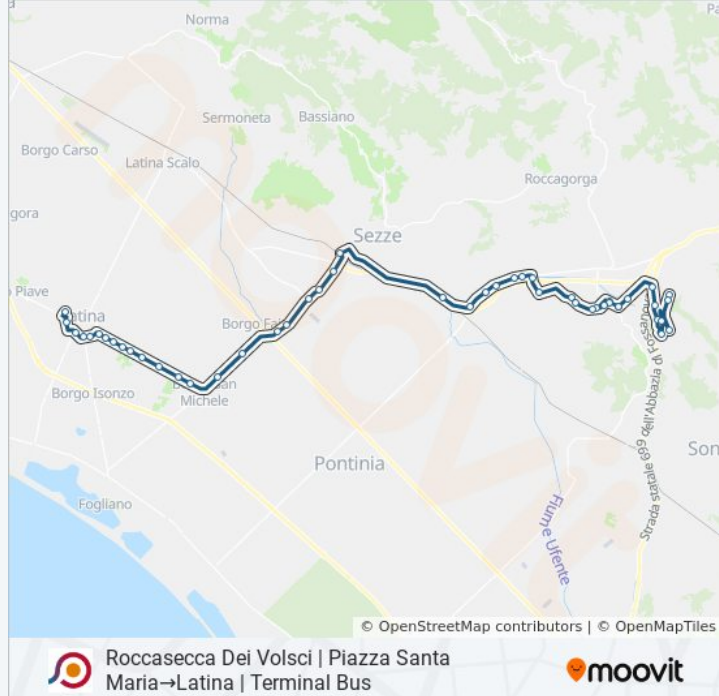

Priverno | Pruneto

Priverno | Via Madonna Grazie Via Monti Lepini

Priverno | Via Monti Lepini (Svincolo Superstrada)

Priverno | Via Monti Lepini Via Staffaro

Priverno | Via Monti Lepini Via Fascia

Sezze | Via Monti Lepini Via Fascia

Sezze | Ceriara

Sezze | Via Monti Lepini Via Migliara 46

Sezze | Stazione FS

Sezze | Via Monti Lepini Via Campania

Sezze | Zona Industriale

Sezze | Via Monti Lepini Via Murillo

Sezze | Via Monti Lepini Via Maina

Sezze | Via Monti Lepini Via Appia

Latina | Via Monti Lepini Str. Trasversale

Latina | Via Monti Lepini Via Fosso

Latina | Via Monti Lepini (Km 49)

Latina | Via Monti Lepini (Cacciatori)

Latina | Via Monti Lepini (Zona Industriale)

Latina | Via Monti Lepini (Expo)

Latina | Via Monti Lepini Via Podere

Latina | Via Monti Lepini Via San Francesco

Latina | Piazza Aldo Moro

Latina | Via Don Torello

Latina | Parco Falcone E Borsellino

Latina | Mercato Annonario

Latina | Palazzo Emme

Latina | Stadio

Latina | Via Villafranca

Latina | Terminal Bus