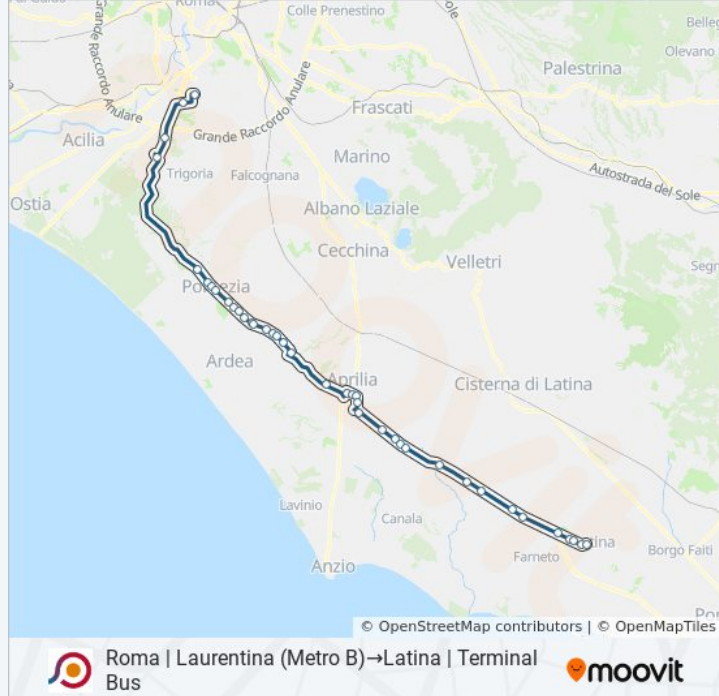

Informazioni sulla linea bus COTRAL

Direzione: Roma | Laurentina (Metro B)→Latina | Terminal Bus

Fermate: 39

Durata del tragitto: 82 min

La linea in sintesi:

Aprilia | Via Pontina Via Vallelata

Aprilia | Stazione FS

Aprilia | Piazza Repubblica

Aprilia | Via De Gasperi

Aprilia | Via Mascagni

Aprilia | Via Pontina Via Cagliari

Aprilia | Via Pontina Via Campo

Aprilia | Via Pontina (Genio Civile)

Aprilia | Via Pontina Via Selciatella

Aprilia | Via Pontina (Impianto Chimico)

Aprilia | Via Pontina (Campoverde)

Latina | Via Pontina (Le Ferriere)

Latina | Via Pontina (Borgo Montello)

Cisterna | Via Pontina (Prato Cesarino)

Cisterna | Via Pontina (Casale Nuovo)

Latina | Borgo Piave

Latina | Via Piave Via Magra

Latina | Via Piave Via Scriva

Latina | Via Romagnoli

Latina | Terminal Bus

Orari, mappe e fermate della linea bus COTRAL disponibili in un PDF su moovitapp.com. Usa [App Moovit](https://moovitapp.com) per ottenere tempi di attesa reali, orari di tutte le altre linee o indicazioni passo-passo per muoverti con i mezzi pubblici a Roma e Lazio.