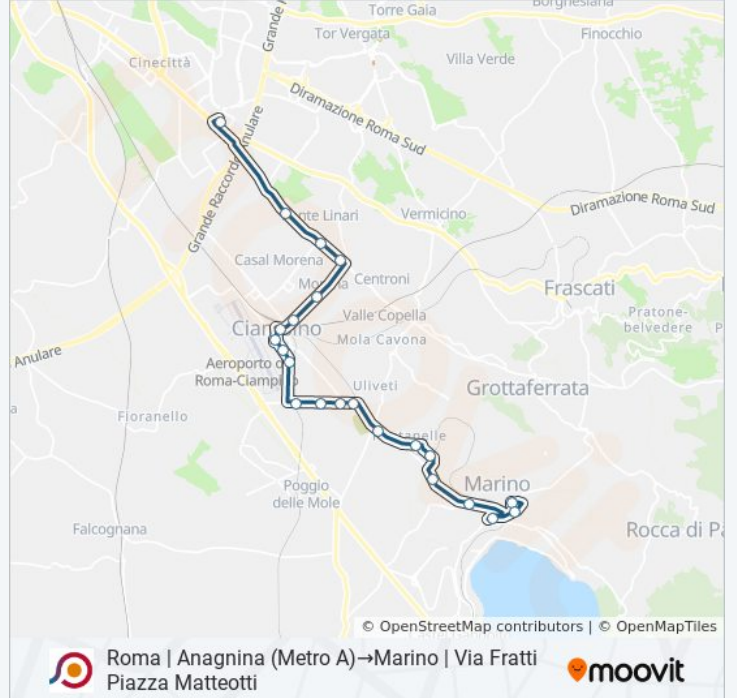

**Direzione: Roma | Anagnina (Metro A)→Marino
| Via Fratti Piazza Matteotti**

23 fermate

[VISUALIZZA GLI ORARI DELLA LINEA](#)

Roma | Anagnina (Metro A)
Anagnina/Gasperina
Anagnina/Campo Romano
Anagnina/Sette Metri
Anagnina/Casal Morena
Roma | Via Stazione Ciampino Via Di Morena
Ciampino | Via Morena Via S. Paolo
Ciampino | Viale Lavoro (Stazione Fs)
Ciampino | Piazza Della Pace
Ciampino | Viale Marino Via V. Veneto
Ciampino | Viale Marino Via Isonzo
Ciampino | Casabianca FS
Ciampino | Via Dei Laghi Via Bologna
Ciampino | Via Dei Laghi (Cimitero)
Ciampino | Liceo Volterra
Ciampino | Sassone FS
Ciampino | Pantanella FS
Marino | Via Romana Via Quasimodo
Marino | Via Dei Laghi Via Pascoli

Orari della linea bus COTRAL

Orari di partenza verso Roma | Anagnina (Metro A)→Marino | Via Fratti Piazza Matteotti:

lunedì	06:25 - 22:00
martedì	06:25 - 22:00
mercoledì	06:25 - 22:00
giovedì	07:10 - 17:15
venerdì	07:10 - 17:15
sabato	07:10 - 17:15
domenica	07:25 - 22:00

Informazioni sulla linea bus COTRAL

Direzione: Roma | Anagnina (Metro A)→Marino |
Via Fratti Piazza Matteotti

Fermate: 23

Durata del tragitto: 45 min

La linea in sintesi:

Marino | Stazione FS

Marino | Via Feretum Via Dei Laghi

Marino | Via Feretum Largo Negroni

Marino | Via Fratti Piazza Matteotti

Orari, mappe e fermate della linea bus COTRAL disponibili in un PDF su moovitapp.com. Usa [App Moovit](#) per ottenere tempi di attesa reali, orari di tutte le altre linee o indicazioni passo-passo per muoverti con i mezzi pubblici a Roma e Lazio.