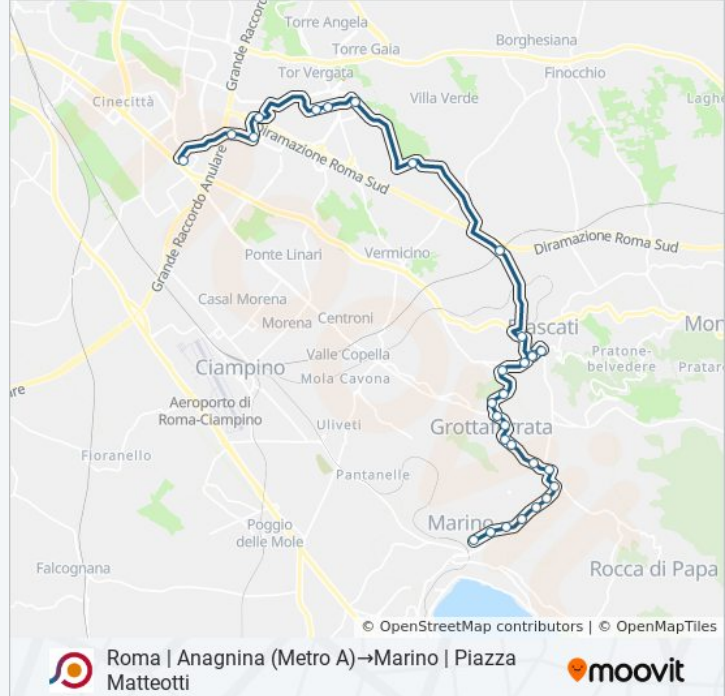

Usa Moovit per trovare le fermate della linea bus COTRAL più vicine a te e scoprire quando passerà il prossimo mezzo della linea bus COTRAL

**Direzione: Roma | Anagnina (Metro A)→Marino
| Piazza Matteotti**

Informazioni sulla linea bus COTRAL

Direzione: Roma | Anagnina (Metro A)→Marino | Piazza Matteotti

Fermate: 30

Durata del tragitto: 55 min

La linea in sintesi:

Grottaferrata | Via Santovetti Corso Popolo

Grottaferrata | Via Santovetti (Sacro Cuore)

Grottaferrata | Piazza Tulliano

Grottaferrata | Via Sorgenti (Squarciarelli)

Grottaferrata | Via V. Veneto Vico Valle Violata

Grottaferrata | Via V. Veneto Via Velletri

Grottaferrata | Via V. Veneto (Dep. S. Giuseppe)

Marino | Corso Colonna Via Trilussa

Marino | Cimitero

Marino | Ospedale San Giuseppe

Marino | Piazza Matteotti

Orari, mappe e fermate della linea bus COTRAL disponibili in un PDF su moovitapp.com. Usa [App Moovit](https://moovitapp.com) per ottenere tempi di attesa reali, orari di tutte le altre linee o indicazioni passo-passo per muoverti con i mezzi pubblici a Roma e Lazio.