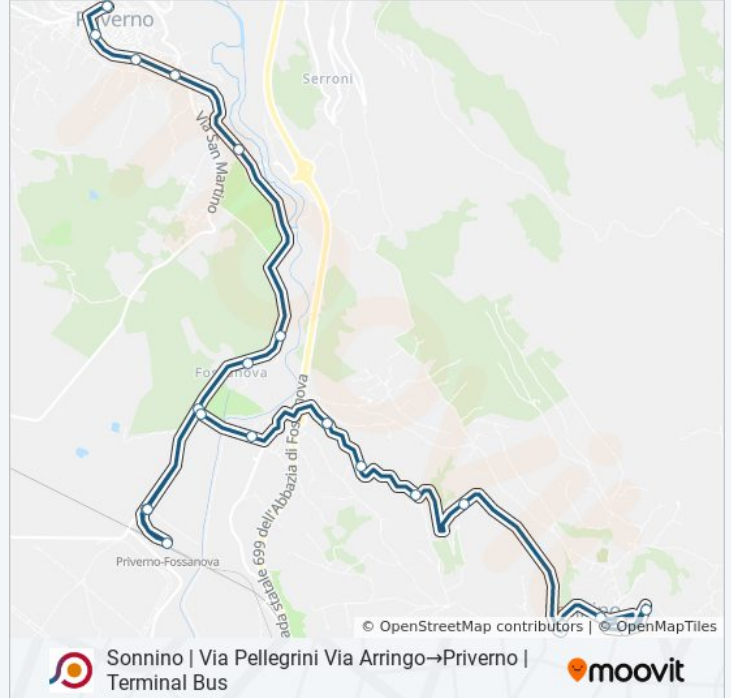

Direzione: Sonnino | Via Pellegrini Via Arringo→Priverno | Terminal Bus

22 fermate

[VISUALIZZA GLI ORARI DELLA LINEA](#)

Sonnino | Via Pellegrini Via Arringo
Sonnino | Via Pellegrini Via D'Acquisto
Sonnino | Via Pellegrini Via De Angelis
Sonnino | Via Pellegrini Via S. Rocco
Sonnino | Via San Francesco
Sonnino | Via Sonninese Via S. Adamini
Sonnino | Via Sonninese Via Colle Ameno
Sonnino | Via Sonninese Via S. Antonio
Sonnino | Via Sonninese Str. Morgazzano
Sonnino | Via Scalo
Priverno | Via Scalo Via Marittima
Priverno | Via Marittima (Stazione Fs)
Fossanova Staz. FS
Priverno | Via Marittima (Stazione Fs)
Priverno | Via Marittima Via Scalo
Priverno | Abbazia Di Fossanova
Priverno | Fossanova
Priverno | Via Marittima Via Font. Canarelle
Priverno | Via Grotta Via Marittima

Informazioni sulla linea bus COTRAL

Direzione: Sonnino | Via Pellegrini Via Arringo→Priverno | Terminal Bus

Fermate: 22

Durata del tragitto: 40 min

La linea in sintesi:

Priverno | Via Grotta Via Martiri Avola

Priverno | Via Grotta Via Stazione

Priverno | Terminal Bus

Orari, mappe e fermate della linea bus COTRAL disponibili in un PDF su moovitapp.com. Usa [App Moovit](#) per ottenere tempi di attesa reali, orari di tutte le altre linee o indicazioni passo-passo per muoverti con i mezzi pubblici a Roma e Lazio.