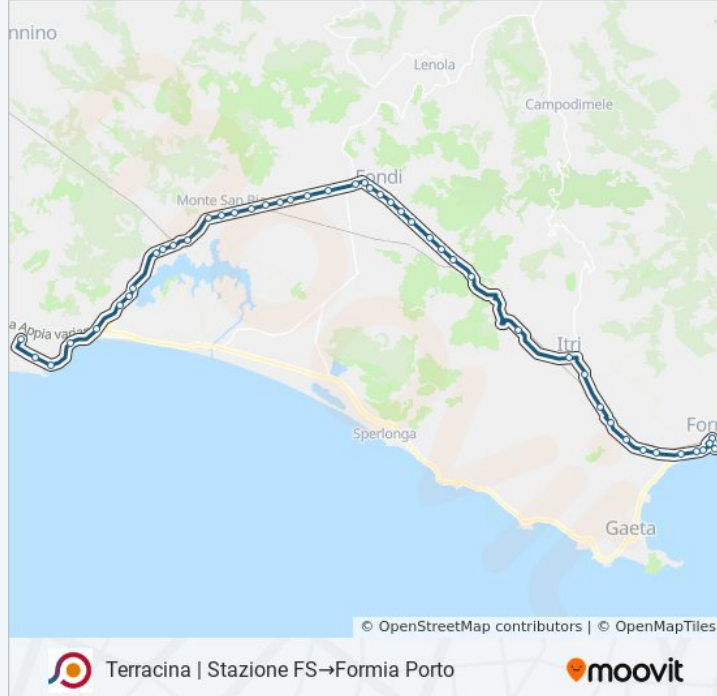

Gaeta | Via Appia Via Sant'Angelo

Gaeta | Via Appia Via Agricoltura

Formia | Via Appia Via Canzatora

Formia | Via Appia Via Vindicio

Formia | Via Appia Via Olivetani

Formia | Piazza Mattei

Formia Staz. FS

Formia FS

Formia | Piazza Marconi

Formia | Porto

Orari, mappe e fermate della linea bus COTRAL disponibili in un PDF su moovitapp.com. Usa [App Moovit](https://moovitapp.com) per ottenere tempi di attesa reali, orari di tutte le altre linee o indicazioni passo-passo per muoverti con i mezzi pubblici a Roma e Lazio.