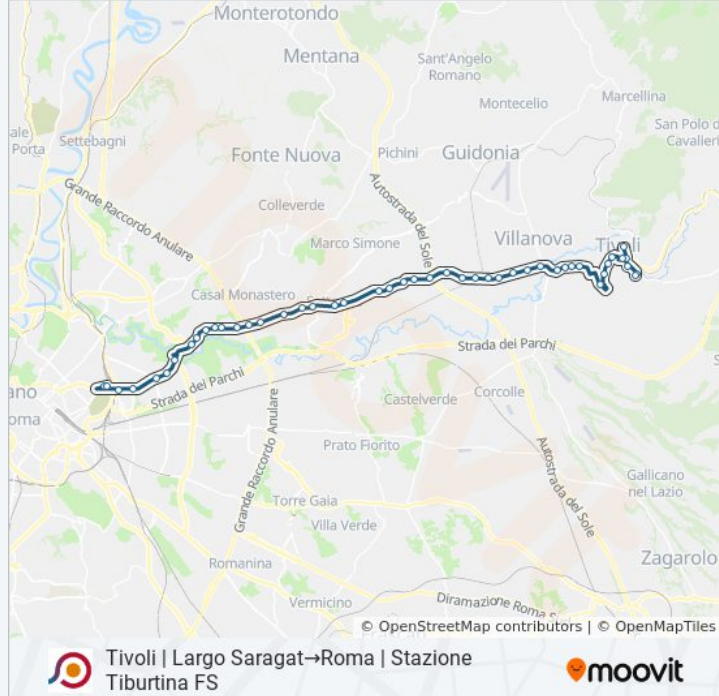

Usa Moovit per trovare le fermate della linea bus COTRAL più vicine a te e scoprire quando passerà il prossimo mezzo della linea bus COTRAL

**Direzione: Tivoli | Largo Saragat→Roma |
Stazione Tiburtina FS**

Informazioni sulla linea bus COTRAL

Direzione: Tivoli | Largo Saragat→Roma | Stazione
Tiburtina FS

Fermate: 43

Durata del tragitto: 65 min

La linea in sintesi:

Tivoli | Bagni Di Tivoli FS

Tivoli | Via Tiburtina Via Salgari

Roma | Via Tiburtina Via Nasini

Rebibbia (Mb)

Ponte Mammolo (Mb)

S. Maria Del Soccorso (Mb)

Tiburtina/Monti Tiburtini

Tiburtina/Galla Placidia

Tiburtina/Portonaccio

Staz.ne Tiburtina (Mb)

Orari, mappe e fermate della linea bus COTRAL disponibili in un PDF su moovitapp.com. Usa [App Moovit](#) per ottenere tempi di attesa reali, orari di tutte le altre linee o indicazioni passo-passo per muoverti con i mezzi pubblici a Roma e Lazio.