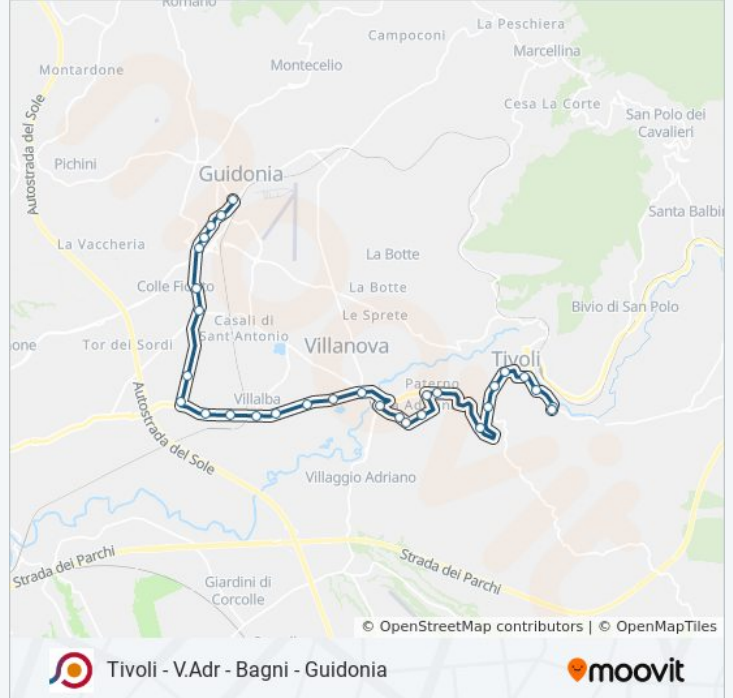

Tivoli | Bagni Di Tivoli FS

Tivoli | Via Tiburtina Via Salgari

Guidonia | Via Morante Via Tiburtina

Guidonia | Via Morante (Istituti)

Guidonia | V.le Roma Via Longarina

Guidonia | V.le Roma Via Longarina

Guidonia | Viale Roma Via Casal Bianco

Guidonia | Viale Roma Via Spagnoli

Guidonia | Viale Roma Via Aurelio

Guidonia | Viale Roma Via Colleferro

Guidonia | Viale Unione (Stazione Fs)

Orari, mappe e fermate della linea bus COTRAL disponibili in un PDF su moovitapp.com. Usa [App Moovit](#) per ottenere tempi di attesa reali, orari di tutte le altre linee o indicazioni passo-passo per muoverti con i mezzi pubblici a Roma e Lazio.

[Scopri Moovit](#) • [Soluzioni MaaS](#) • [Paesi disponibili](#) • [Mooviter Community](#)

© 2024 Moovit - Tutti i diritti riservati

Controlla gli orari di arrivo in tempo reale