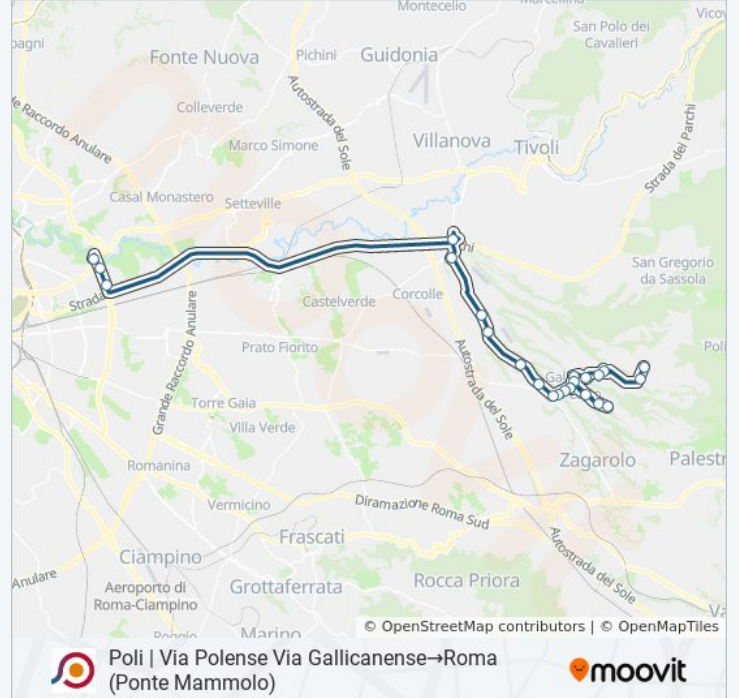

Poli | Via Polense Via Gallicanense→Roma (Ponte Mammolo)

[Scarica L'App](#)

La linea bus COTRAL Poli | Via Polense Via Gallicanense→Roma (Ponte Mammolo) ha una destinazione. Durante la settimana è operativa:

Direzione: Poli | Via Polense Via Gallicanense→Roma (Ponte Mammolo)

24 fermate

[VISUALIZZA GLI ORARI DELLA LINEA](#)

Poli | Via Polense Via Gallicanense
Poli | Ficozzivoli
Roma | Via Campo Grazia
Gallicano | Via Poli, 220
Gallicano | Via Poli Via Traglione
Gallicano | Via Poli Via Caipoli
Gallicano Viale Aldo Moro 44
Gallicano Via Aldo Moro Civ. 142
Gallicano | Viale Aldo Moro
Gallicano | Via Sant'Antonio
Gallicano | Via Colle Afri Via Mura S. Pastore
Gallicano | Via Colle Afri Via Mura S. Pastore
Gallicano | Via Pedemontana (Colle Afri)
Gallicano | Via Prenest. Nuova Via Colle Selva
Gallicano | Via Maremmana Via Prenest. Nuova
Gallicano | Via Maremmana (Colle Selva II)
Gallicano | Via Maremmana (Colle Vigne)
Gallicano | Via Maremmana (Passerano)
Gallicano | Via Maremmana Via Caipoli

Informazioni sulla linea bus COTRAL

Direzione: Poli | Via Polense Via Gallicanense→Roma (Ponte Mammolo)

Fermate: 24

Durata del tragitto: 55 min

La linea in sintesi:

Roma | Via Polense Via Maremmana

Via Maremmana Inferiore Fronte Civ. 102

Togliatti/D'Onofrio

Togliatti/Alberini

Roma (Ponte Mammolo)

Orari, mappe e fermate della linea bus COTRAL disponibili in un PDF su moovitapp.com. Usa [App Moovit](#) per ottenere tempi di attesa reali, orari di tutte le altre linee o indicazioni passo-passo per muoverti con i mezzi pubblici a Roma e Lazio.