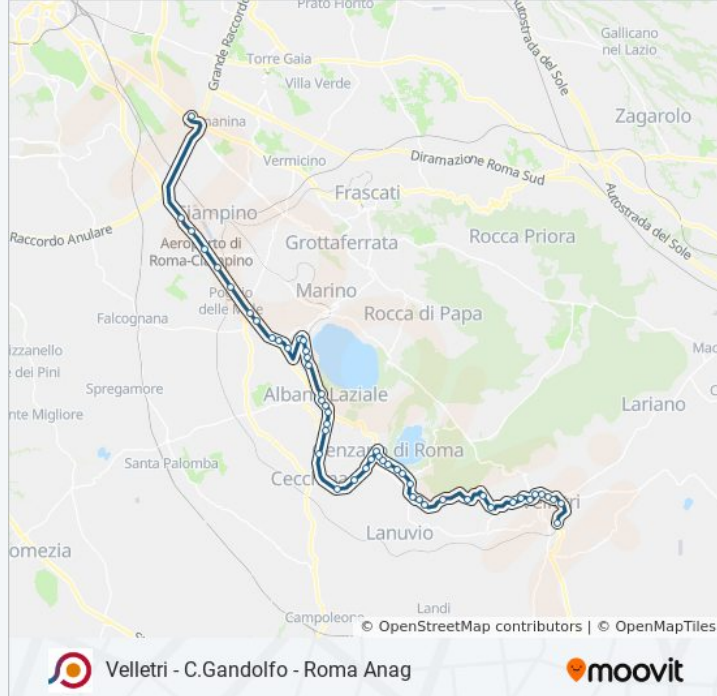

**Direzione:** Velletri | Stazione FS→Roma (Anagnina)

**Fermate:** 50

**Durata del tragitto:** 70 min

**La linea in sintesi:**

Genzano | Viale Matteotti Via Silvestri

Genzano | Piazza Frasconi

Genzano, | Corso Gramsci

Castel Gandolfo | Stazione FS

Castel Gandolfo | Viale Costa Via  
Montecrescenzo

Castel Gandolfo | Viale Costa

Marino | Viale Costa Via Confini Castel Gandolfo

Marino | Via Lago Di Albano

Marino | Via Appia Via Lago Albano

Appia /Vicolo Divino Amore

Marino | Via Appia (Frattocchie)

S. Maria Delle Mole | Via Appia (Palaghiaccio)

Ciampino | Via Appia Via Ferrari

Appia /Via Dei Laghi

Roma | Via Appia (Aeroporto Ciampino)

Roma | Via Appia (Enav)

Roma (Anagnina)

Orari, mappe e fermate della linea bus COTRAL disponibili in un PDF su [moovitapp.com](https://moovitapp.com). Usa [App Moovit](#) per ottenere tempi di attesa reali, orari di tutte le altre linee o indicazioni passo-passo per muoverti con i mezzi pubblici a Roma e Lazio.