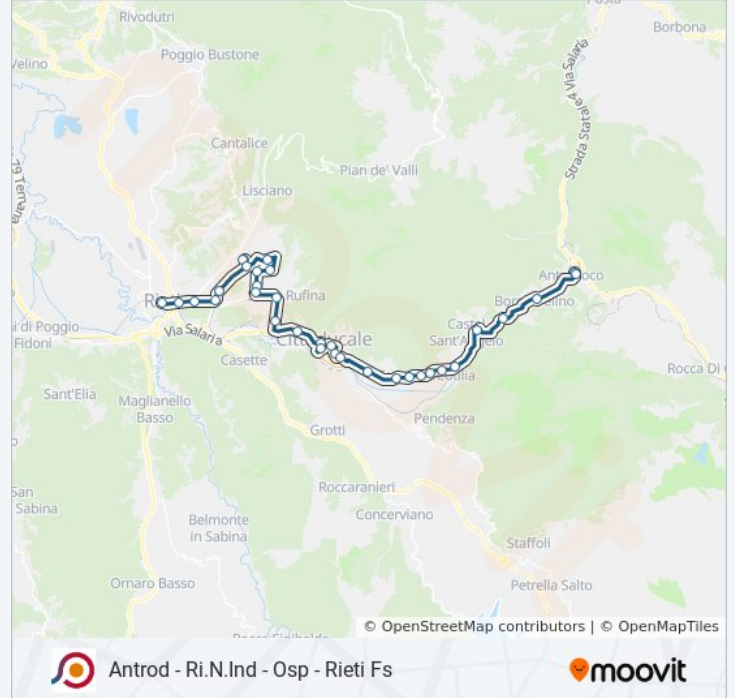

**Informazioni sulla linea bus COTRAL**

**Direzione:** Antrodoco (Ponte S. Anna)→Rieti | Stazione FS

**Fermate:** 33

**Durata del tragitto:** 47 min

**La linea in sintesi:**

Cittaducale | Santa Rufina

Cittaducale | Via Scienze Via Salaria

Cittaducale | Via Scienze Via Chimica

Rieti | Via Scienze

Cittaducale | Via Meccanica

Rieti | Via Greco

Rieti | Ospedale

Rieti Ospedale San Camillo

Rieti Ospedale

Rieti | Palazzetto Dello Sport

Rieti | Villa Reatina

Rieti | Via Salaria Via Terminillo

Rieti | Largo Bersaglieri

Rieti | Stazione FS

Orari, mappe e fermate della linea bus COTRAL disponibili in un PDF su [moovitapp.com](https://moovitapp.com). Usa [App Moovit](https://moovitapp.com) per ottenere tempi di attesa reali, orari di tutte le altre linee o indicazioni passo-passo per muoverti con i mezzi pubblici a Roma e Lazio.