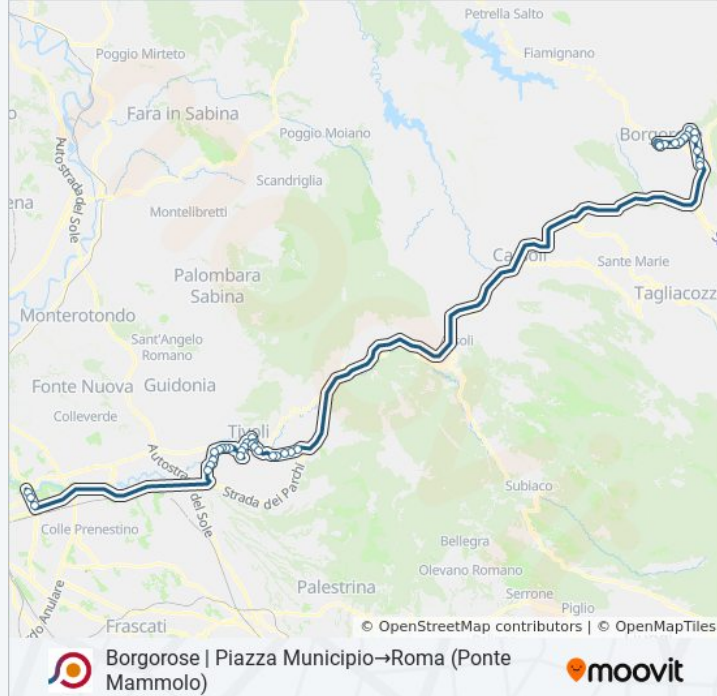

Tivoli | L.go Saragat (Cimitero)

Tivoli | Via Acquaregna

Tivoli | Viale Roma (Ospedale)

Tivoli | Largo Sant'Angelo

Tivoli | Viale Trieste (Ospedale)

Tivoli | Piazza Garibaldi (Villa D'Este)

Tivoli | Via Tiburtina Viale Arnaldi

Tivoli | Via Tiburtina (G. D. Finanza)

Tivoli | Via Tiburtina Via S. Vittorino

Tivoli | Via Tiburtina Via Orti

Tivoli | Via Tiburtina (Villa Adriana)

Tivoli | Via Tiburtina Via Adriano

Tivoli | Via Tiburtina Via Serena

Tivoli | Via Maremmana (Ponte Lucano)

Tivoli | Via Maremmana Str. Roccabruna

Tivoli | Via Maremmana (Villaggio Adriano)

Tivoli | Via Maremmana Via Sabina

Togliatti/D'Onofrio

Togliatti/Alberini

Roma (Ponte Mammolo)

Orari, mappe e fermate della linea bus COTRAL disponibili in un PDF su [moovitapp.com](https://moovitapp.com). Usa [App Moovit](https://moovitapp.com) per ottenere tempi di attesa reali, orari di tutte le altre linee o indicazioni passo-passo per muoverti con i mezzi pubblici a Roma e Lazio.