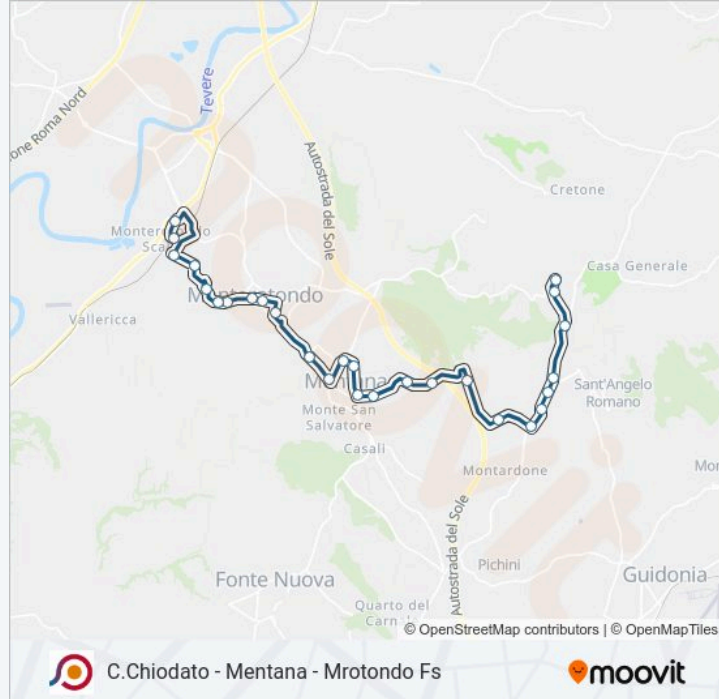

Usa Moovit per trovare le fermate della linea bus COTRAL più vicine a te e scoprire quando passerà il prossimo mezzo della linea bus COTRAL

Direzione: Mentana | Castelchiodato→Monterotondo | Stazione FS

Informazioni sulla linea bus COTRAL

Direzione: Mentana |

Castelchiodato→Monterotondo | Stazione FS

Fermate: 27

Durata del tragitto: 36 min

La linea in sintesi:

Monterotondo | Via XX Settembre

Monterotondo | Via Gramsci Via Volturno

Monterotondo | Via Gramsci Via Monti Sabini

Monterotondo | Via Grandi

Monterotondo | Via Turati Via Terminillo

Monterotondo | Via Turati Via Iotti

Monterotondo | Via Aldo Moro

Monterotondo | Stazione FS

Orari, mappe e fermate della linea bus COTRAL disponibili in un PDF su moovitapp.com. Usa App Moovit per ottenere tempi di attesa reali, orari di tutte le altre linee o indicazioni passo-passo per muoverti con i mezzi pubblici a Rome and Lazio.

© 2025 Moovit - Tutti i diritti riservati