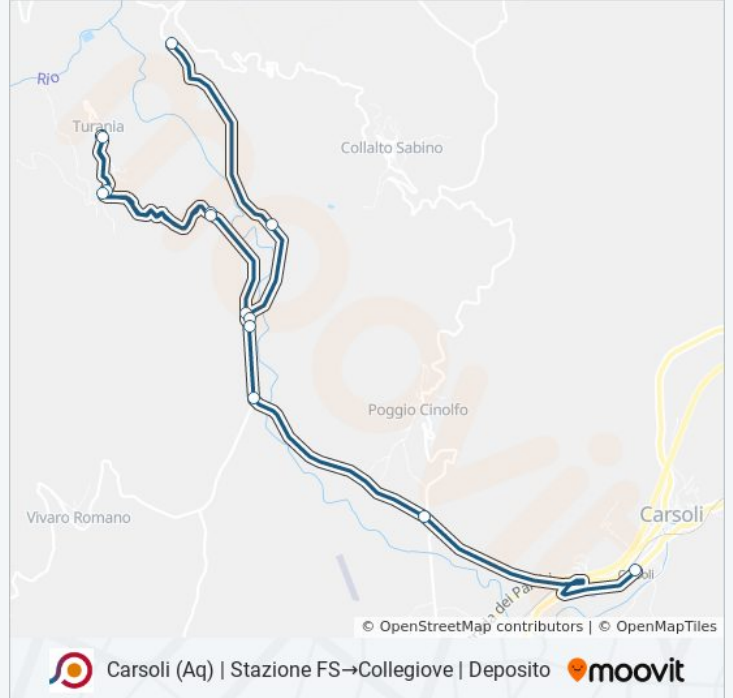

Carsoli (Aq) | Stazione FS→Collegiove | Deposito

[Scarica L'App](#)

La linea bus COTRAL Carsoli (Aq) | Stazione FS→Collegiove | Deposito ha una destinazione. Durante la settimana è operativa:

(1) Carsoli (Aq) | Stazione FS→Collegiove | Deposito: 14:00

Usa Moovit per trovare le fermate della linea bus COTRAL più vicine a te e scoprire quando passerà il prossimo mezzo della linea bus COTRAL

Direzione: Carsoli (Aq) | Stazione FS→Collegiove | Deposito

13 fermate

Orari di partenza verso Carsoli (Aq) | Stazione FS→Collegiove | Deposito:

lunedì	14:00
martedì	14:00
mercoledì	14:00
giovedì	13:45
venerdì	13:45
sabato	13:45
domenica	Non in Servizio

Informazioni sulla linea bus COTRAL

Direzione: Carsoli (Aq) | Stazione FS→Collegiove | Deposito

Fermate: 13

Durata del tragitto: 30 min

La linea in sintesi:

Orari, mappe e fermate della linea bus COTRAL disponibili in un PDF su moovitapp.com. Usa [App Moovit](#) per ottenere tempi di attesa reali, orari di tutte le altre linee o indicazioni passo-passo per muoverti con i mezzi pubblici a Roma e Lazio.