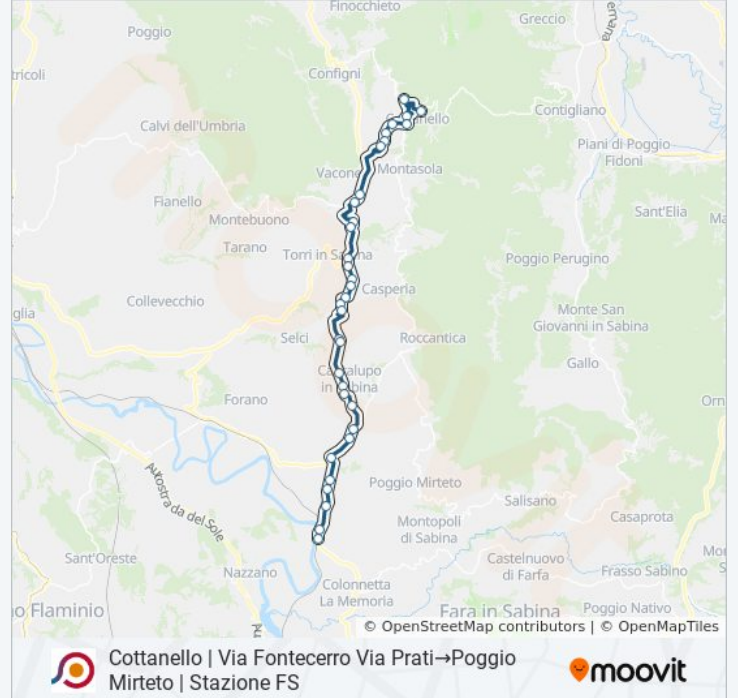

### Informazioni sulla linea bus COTRAL

**Direzione:** Cottanello | Via Fontecerro Via Prati→Poggio Mirteto | Stazione FS

**Fermate:** 33

**Durata del tragitto:** 40 min

**La linea in sintesi:**

Casperia | Via Passo Corese Via San Vito

Poggio Catino | Via Passo Corese Via Galantina

Poggio Catino | Galantina

Poggio Mirteto | Via Passo Corese Via  
Sant'Angelo

Poggio Mirteto | Via Passo Corese Via Santa  
Lucia

Poggio Mirteto | Via Passo Corese (Capacqua)

Poggio Mirteto | Scalo

Poggio Mirteto | Stazione FS

Orari, mappe e fermate della linea bus COTRAL disponibili in un PDF su [moovitapp.com](https://moovitapp.com). Usa [App Moovit](https://moovitapp.com) per ottenere tempi di attesa reali, orari di tutte le altre linee o indicazioni passo-passo per muoverti con i mezzi pubblici a Roma e Lazio.