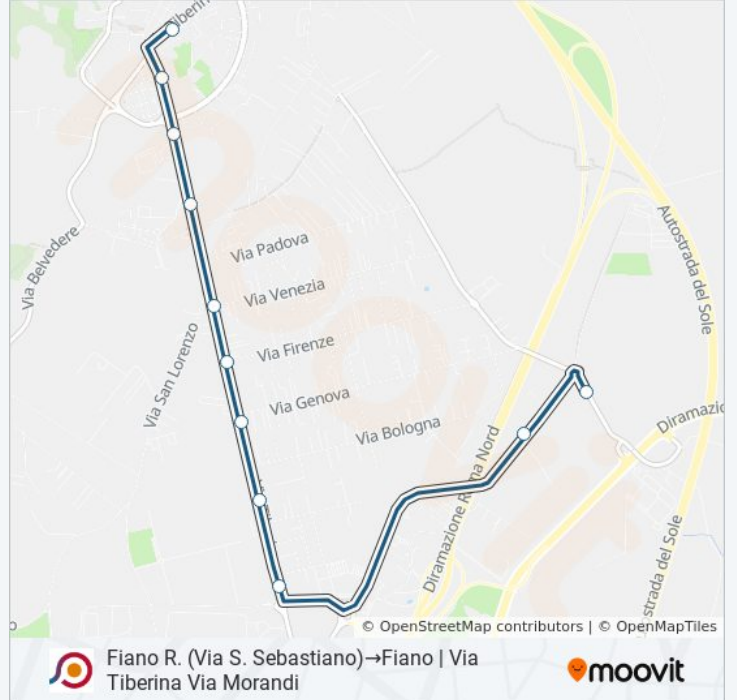

Fiano R. (Via S. Sebastiano)→Fiano | Via Tiberina Via Morandi

Scarica L'App

La linea bus COTRAL Fiano R. (Via S. Sebastiano)→Fiano | Via Tiberina Via Morandi ha una destinazione. Durante la settimana è operativa:

**Direzione: Fiano R. (Via S. Sebastiano)→Fiano | Via Tiberina Via Morandi**

11 fermate

[VISUALIZZA GLI ORARI DELLA LINEA](#)

Fiano R. (Via S. Sebastiano)

Fiano | Via Milano, 23

Fiano | Via Tiberina Via Pescara

Fiano | Via Tiberina Via Morandi

### Informazioni sulla linea bus COTRAL

**Direzione:** Fiano R. (Via S. Sebastiano)→Fiano | Via Tiberina Via Morandi

**Fermate:** 11

**Durata del tragitto:** 10 min

**La linea in sintesi:**

Orari, mappe e fermate della linea bus COTRAL disponibili in un PDF su [moovitapp.com](https://moovitapp.com). Usa [App Moovit](#) per ottenere tempi di attesa reali, orari di tutte le altre linee o indicazioni passo-passo per muoverti con i mezzi pubblici a Roma e Lazio.