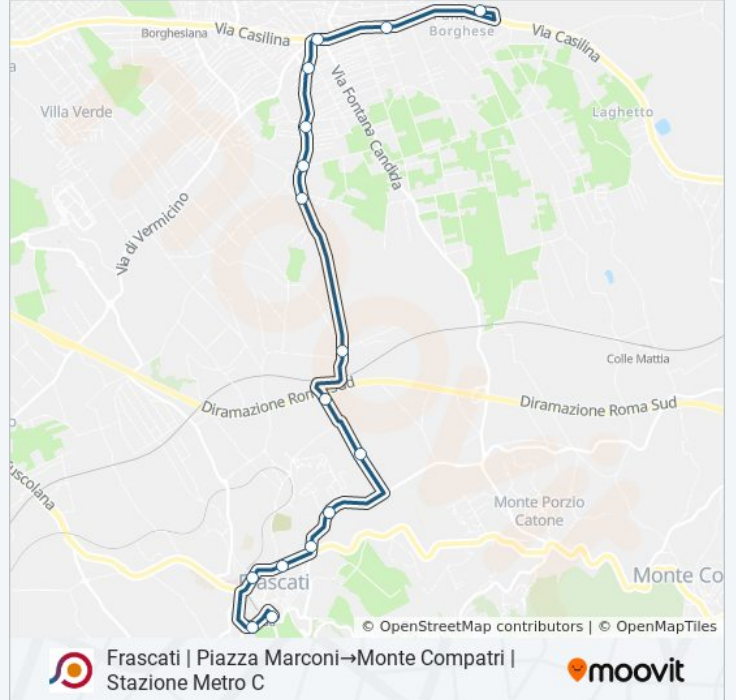

Frascati | Piazza Marconi→Monte Compatri | Stazione Metro C

Scarica L'App

La linea bus COTRAL Frascati | Piazza Marconi→Monte Compatri | Stazione Metro C ha una destinazione. Durante la settimana è operativa:

Direzione: Frascati | Piazza Marconi→Monte Compatri | Stazione Metro C

16 fermate

[VISUALIZZA GLI ORARI DELLA LINEA](#)

Frascati | Piazza Marconi
Frascati | Viale Vittorio Veneto
Frascati | Via Manara (Stazione Fs)
Frascati | Via Gregoriana
Frascati | Via Colonna (Armetta)
Frascati | Via Colonna (Cocciano)
Frascati | Via Pietra Porzia Via S. Marco
Frascati | Via Pietra Porzia Via Valle Chiesa
Frascati | Via Pietra Porzia Via Colle Reti
Roma | Via Prataporci Via Casale S. Isidoro
Roma | Via Prataporci Via Tor Forame
Roma | Via Prataporci Via Corvio
Roma | Via Prataporci Via Campo Bruno
Casilina/Prataporci
Casilina/Letoiani
Monte Compatri | Stazione Metro C

Orari della linea bus COTRAL

Orari di partenza verso Frascati | Piazza Marconi→Monte Compatri | Stazione Metro C:

lunedì	11:05 - 14:53
martedì	11:05 - 14:53
mercoledì	11:05 - 14:53
giovedì	Non in Servizio
venerdì	Non in Servizio
sabato	Non in Servizio
domenica	Non in Servizio

Informazioni sulla linea bus COTRAL

Direzione: Frascati | Piazza Marconi→Monte Compatri | Stazione Metro C

Fermate: 16

Durata del tragitto: 23 min

La linea in sintesi:

Orari, mappe e fermate della linea bus COTRAL disponibili in un PDF su moovitapp.com. Usa [App Moovit](#) per ottenere tempi di attesa reali, orari di tutte le altre linee o indicazioni passo-passo per muoverti con i mezzi pubblici a Roma e Lazio.