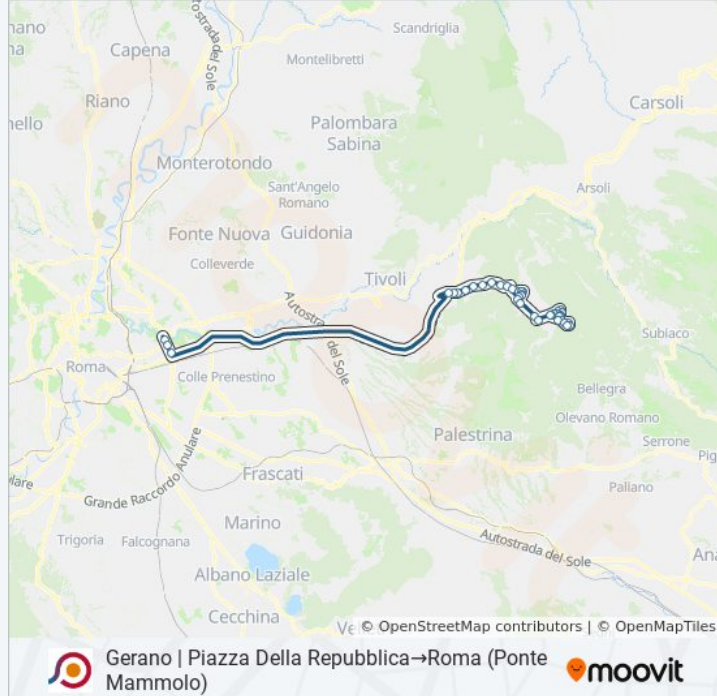

Gerano | Piazza Della Repubblica→Roma (Ponte Mammolo)

[Scarica L'App](#)

La linea bus COTRAL Gerano | Piazza Della Repubblica→Roma (Ponte Mammolo) ha una destinazione. Durante la settimana è operativa:

(1) Gerano | Piazza Della Repubblica→Roma (Ponte Mammolo): 05:50

Usa Moovit per trovare le fermate della linea bus COTRAL più vicine a te e scoprire quando passerà il prossimo mezzo della linea bus COTRAL

Direzione: Gerano | Piazza Della Repubblica→Roma (Ponte Mammolo)

Informazioni sulla linea bus COTRAL

Direzione: Gerano | Piazza Della Repubblica→Roma (Ponte Mammolo)

Fermate: 41

Durata del tragitto: 75 min

La linea in sintesi:

Ciciliano | Via Empolitana (Km 15)

Ciciliano | Via Empolitana Via Acquarone

Roma (Ponte Mammolo)

Orari, mappe e fermate della linea bus COTRAL disponibili in un PDF su moovitapp.com. Usa [App Moovit](#) per ottenere tempi di attesa reali, orari di tutte le altre linee o indicazioni passo-passo per muoverti con i mezzi pubblici a Roma e Lazio.