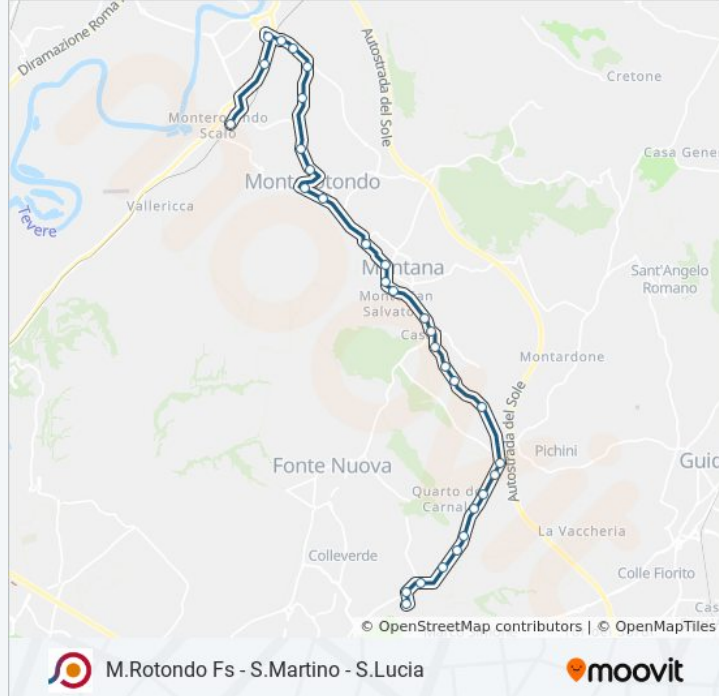

Usa Moovit per trovare le fermate della linea bus COTRAL più vicine a te e scoprire quando passerà il prossimo mezzo della linea bus COTRAL

Direzione: Monterotondo | Stazione FS→Guidonia | Marco Simone Via Tacito

Informazioni sulla linea bus COTRAL

Direzione: Monterotondo | Stazione FS→Guidonia | Marco Simone Via Tacito

Fermate: 31

Durata del tragitto: 35 min

La linea in sintesi:

Mentana | Via Molette Via Monte Soldato

Mentana | Via Molette Via Ulivi

Fonte Nuova | Via Palombarese Via Molette

Fonte Nuova | Via Palombarese Via Tridentina

Fonte Nuova | Via Palombarese Via Basilicata

Fonte Nuova | Via Palombarese Via Ponza

Fonte Nuova | Via Palombarese Via Molise

Fonte Nuova | Santa Lucia

Fonte Nuova | Via Palombarese Via Liguria

Fonte Nuova | Via Palombarese Via Santa Lucia

Guidonia | Via Palombarese Via Tacito

Guidonia | Marco Simone Vecchio

Orari, mappe e fermate della linea bus COTRAL disponibili in un PDF su moovitapp.com. Usa [App Moovit](#) per ottenere tempi di attesa reali, orari di tutte le altre linee o indicazioni passo-passo per muoverti con i mezzi pubblici a Roma e Lazio.