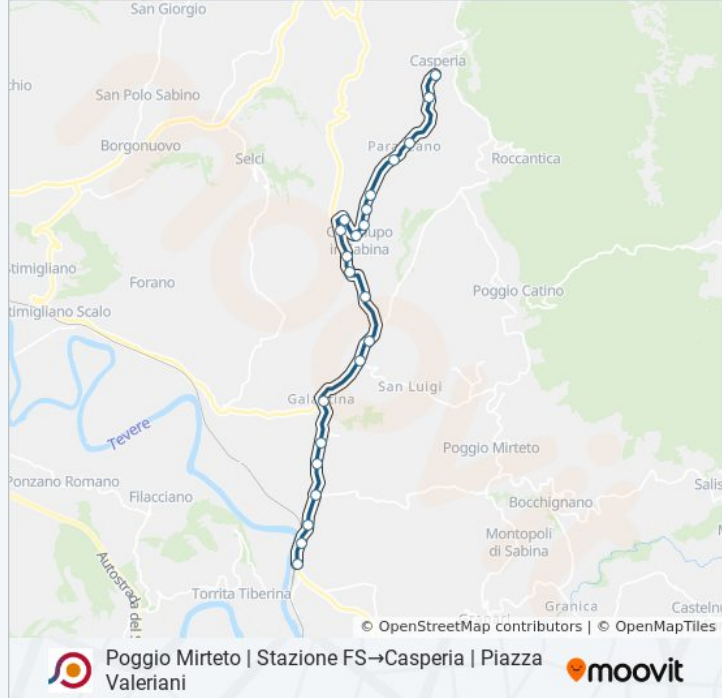

Poggio Mirteto | Stazione FS→Casperia | Piazza
Valeriani

Scarica L'App

La linea bus COTRAL Poggio Mirteto | Stazione FS→Casperia | Piazza Valeriani ha una destinazione. Durante la settimana è operativa:

**Direzione: Poggio Mirteto | Stazione
FS→Casperia | Piazza Valeriani**

22 fermate

[VISUALIZZA GLI ORARI DELLA LINEA](#)

Poggio Mirteto | Stazione FS

Poggio Mirteto | Scalo

Poggio Mirteto | Via Passo Corese Via Formello

lunedì	08:40
martedì	08:40
mercoledì	08:40
giovedì	Non in Servizio
venerdì	Non in Servizio
sabato	Non in Servizio
domenica	Non in Servizio

Informazioni sulla linea bus COTRAL

Direzione: Poggio Mirteto | Stazione FS→Casperia |
Piazza Valeriani

Fermate: 22

Durata del tragitto: 20 min

La linea in sintesi:

Casperia | Paranzano

Casperia | Via Roma Via San Vito

Casperia | Via Roma Via Meleta

Casperia | Piazza Valeriani

Orari, mappe e fermate della linea bus COTRAL disponibili in un PDF su moovitapp.com. Usa [App Moovit](#) per ottenere tempi di attesa reali, orari di tutte le altre linee o indicazioni passo-passo per muoverti con i mezzi pubblici a Roma e Lazio.