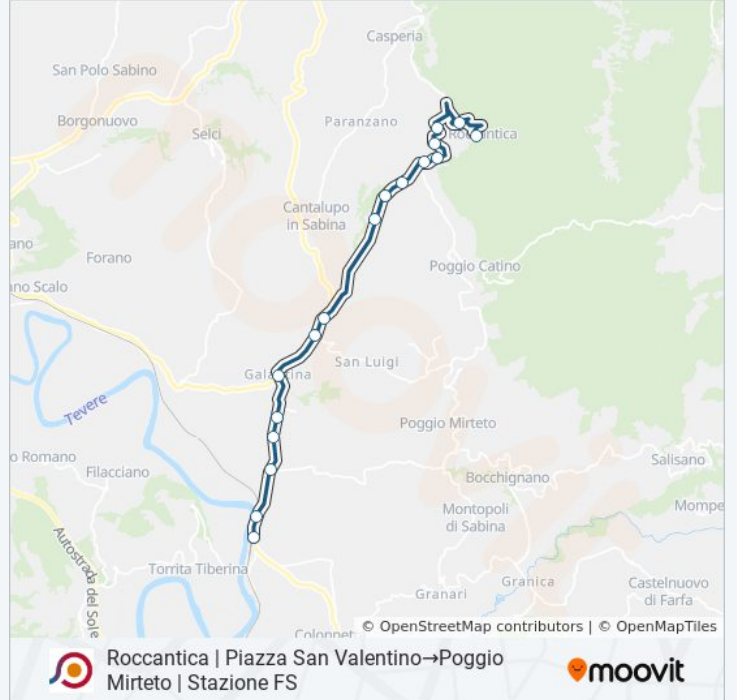

Roccantica | Piazza San Valentino → Poggio Mirteto |
Stazione FS

Scarica L'App

La linea bus COTRAL Roccantica | Piazza San Valentino → Poggio Mirteto | Stazione FS ha una destinazione. Durante la settimana è operativa:

**Direzione: Roccantica | Piazza San
Valentino → Poggio Mirteto | Stazione FS**

17 fermate

[VISUALIZZA GLI ORARI DELLA LINEA](#)

Roccantica | Piazza San Valentino

Roccantica | Cimitero

Roccantica | Via Finocchietto Via Palombara

Poggio Mirteto | Scalo

Poggio Mirteto | Stazione FS

Orari della linea bus COTRAL

Orari di partenza verso Roccantica | Piazza San
Valentino → Poggio Mirteto | Stazione FS:

lunedì	19:10 - 21:05
martedì	19:10 - 21:05
mercoledì	19:10 - 21:05
giovedì	09:10 - 21:10
venerdì	09:10 - 21:10
sabato	09:10 - 21:10
domenica	Non in Servizio

Informazioni sulla linea bus COTRAL

Direzione: Roccantica | Piazza San
Valentino → Poggio Mirteto | Stazione FS

Fermate: 17

Durata del tragitto: 20 min

La linea in sintesi:

Orari, mappe e fermate della linea bus COTRAL disponibili in un PDF su moovitapp.com. Usa [App Moovit](#) per ottenere tempi di attesa reali, orari di tutte le altre linee o indicazioni passo-passo per muoverti con i mezzi pubblici a Roma e Lazio.