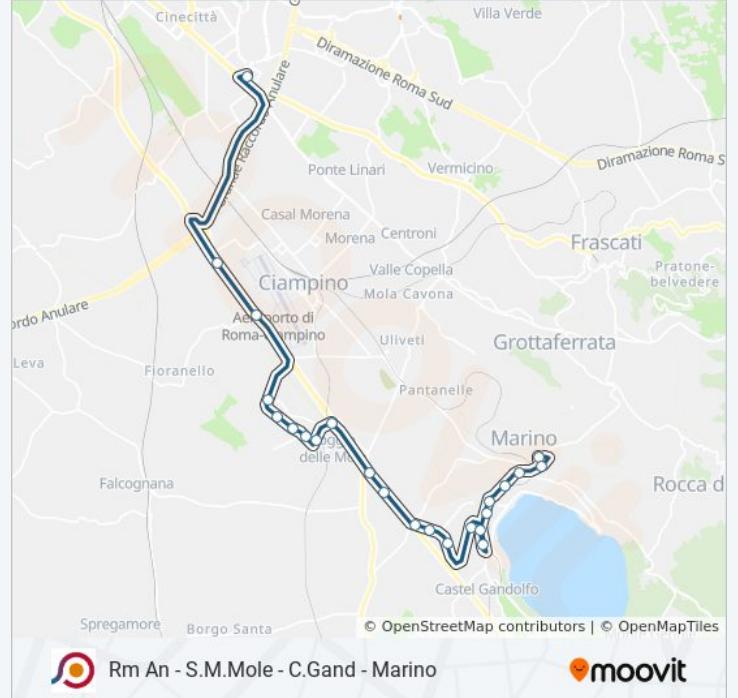

Rm An - S.M.Mole - C.Gand - Marino

Scarica L'App

La linea bus COTRAL Rm An - S.M.Mole - C.Gand - Marino ha una destinazione. Durante la settimana è operativa:

(1) Roma | Anagnina (Metro A)→Marino | Via Fratti Piazza Matteotti: 06:55 - 23:25

Usa Moovit per trovare le fermate della linea bus COTRAL più vicine a te e scoprire quando passerà il prossimo mezzo della linea bus COTRAL

**Direzione: Roma | Anagnina (Metro A)→Marino
| Via Fratti Piazza Matteotti**

Informazioni sulla linea bus COTRAL

Direzione: Roma | Anagnina (Metro A)→Marino |
Via Fratti Piazza Matteotti

Fermate: 23

Durata del tragitto: 45 min

La linea in sintesi:

Montecrescenzo

Castel Gandolfo | Via Buozzi Via Piemonte

Marino | Via Feretum Via Dei Laghi

Marino | Via Feretum Largo Negroni

Marino | Via Fratti Piazza Matteotti

Orari, mappe e fermate della linea bus COTRAL disponibili in un PDF su moovitapp.com. Usa [App Moovit](#) per ottenere tempi di attesa reali, orari di tutte le altre linee o indicazioni passo-passo per muoverti con i mezzi pubblici a Roma e Lazio.