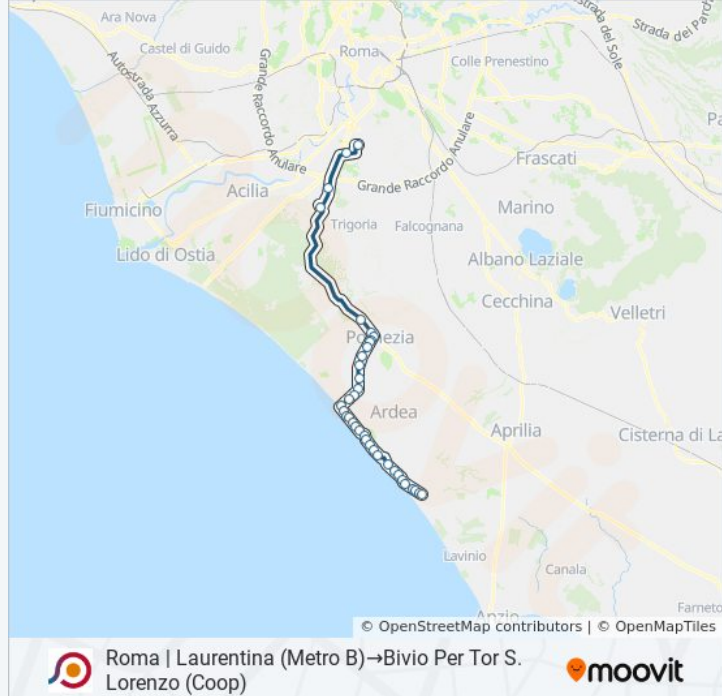

Informazioni sulla linea bus COTRAL

Direzione: Roma | Laurentina (Metro B)→Bivio Per Tor S. Lorenzo (Coop)

Fermate: 36

Durata del tragitto: 70 min

La linea in sintesi:

Torvaianica | L. Mare Meduse Via Tirana

Torvaianica | L. Mare Meduse Via Atene

Torvaianica | L. Mare Meduse Via Berna

Torvaianica | L. Mare Meduse Via Praga

Ardea | Lungomare Degli Ardeatini /Foggia

Ardea | L. Mare Ardeatini Largo Nicotera

Ardea | L. Mare Ardeatini Via Chieti

Ardea | L. Mare Ardeatini Via Campobasso

Ardea | L. Mare Ardeatini Via Bergamo

Ardea | L. Mare Tor S. Lorenzo Via Alessandria

Tor S. Lorenzo | L. Mare Via Aquile

Tor S. Lorenzo | L. Mare Via Aquile

Tor S. Lorenzo | L. Mare Viale Marino

Tor S. Lorenzo | L. Mare Viale Omero

Tor S. Lorenzo | L. Mare Via Diomede

Tor S. Lorenzo | L. Mare Viale Enea

Bivio Per Tor S. Lorenzo (Coop)

Orari, mappe e fermate della linea bus COTRAL disponibili in un PDF su moovitapp.com. Usa [App Moovit](https://moovitapp.com) per ottenere tempi di attesa reali, orari di tutte le altre linee o indicazioni passo-passo per muoverti con i mezzi pubblici a Roma e Lazio.