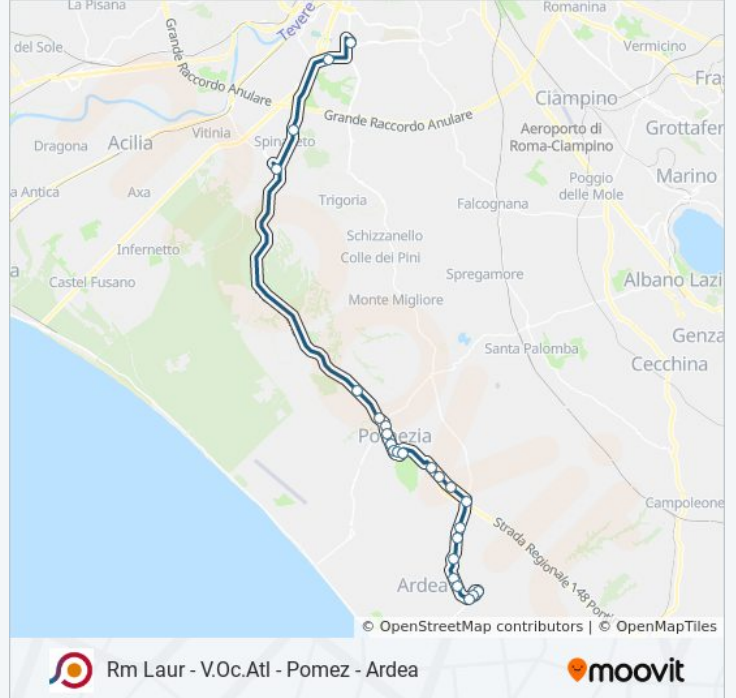

Usa Moovit per trovare le fermate della linea bus COTRAL più vicine a te e scoprire quando passerà il prossimo mezzo della linea bus COTRAL

**Direzione: Roma | Laurentina (Metro B)→Ardea  
| Piazza Del Popolo**

24 fermate

[VISUALIZZA GLI ORARI DELLA LINEA](#)

Roma | Laurentina (Metro B)  
Roma | Ospedale Sant'Eugenio  
Eroi Difesa Di Roma  
Eroi Di Rodi/Manca  
Pomezia | Via Pontina (Monte D'Oro)  
Pomezia | Via Pontina (Italchimici)  
Pomezia | Via Roma Via Pontina  
Pomezia | Via Roma Via Manara  
Pomezia | Piazza Indipendenza  
Pomezia | Via Virgilio  
Pomezia | Via Cincinnato  
Pomezia | Via Fellini  
Pomezia | Via Pontina Vecchia, 1  
Pomezia | Via Pontina Vecchia Via Santa Procula  
Pomezia | Via Pontina Vecchia, 55  
Laurentina Bv Caronti  
Ardea | Via Laurentina Via Acquedotto  
Ardea | Via Laurentina Via Industrie  
Ardea | Via Laurentina Via Castagnetta

### Informazioni sulla linea bus COTRAL

**Direzione:** Roma | Laurentina (Metro B)→Ardea |  
Piazza Del Popolo

**Fermate:** 24

**Durata del tragitto:** 52 min

**La linea in sintesi:**

Ardea | Via Laurentina Via Nuova Florida

Ardea | Via Laurentina Via Stampelli

Ardea Via S. Marina/Niso

Ardea | Via Santa Marina (Cimitero)

Ardea | Piazza Del Popolo

Orari, mappe e fermate della linea bus COTRAL disponibili in un PDF su [moovitapp.com](https://moovitapp.com). Usa [App Moovit](#) per ottenere tempi di attesa reali, orari di tutte le altre linee o indicazioni passo-passo per muoverti con i mezzi pubblici a Roma e Lazio.