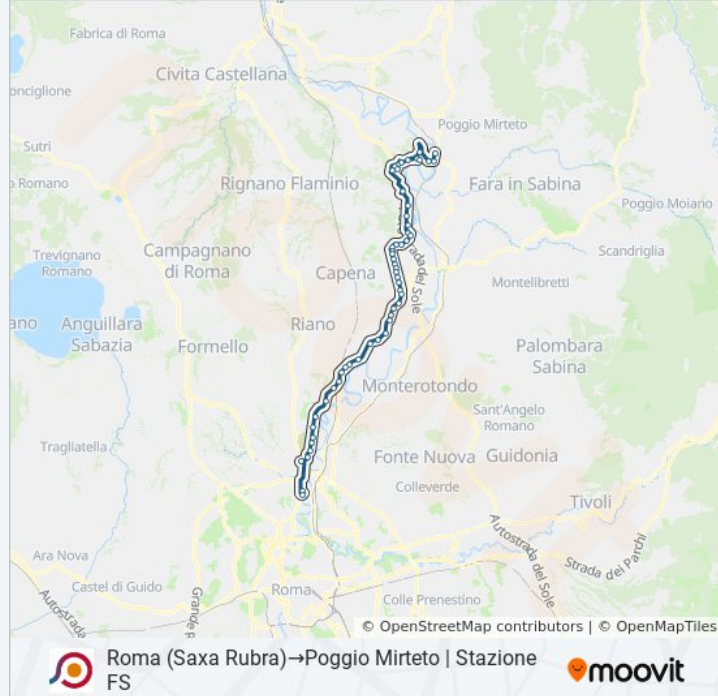

Fiano | Via Tiberina Via Genova

Fiano | Via Tiberina Via Firenze

Fiano | Via Tiberina Via Venezia

Fiano | Via Tiberina Via Sport

Fiano | Via Tiberina Via Togliatti

Fiano | Via Tiberina Via Belvedere

Fiano | Via Tiberina Via Morandi

Fiano | Via Tiberina Via Rodari

Fiano | Piazza Dell'Unità

Fiano | Via Tiberina Via Fermi

Fiano | Via Tiberina Via Procoio

Fiano | Via Tiberina Via Doria

Fiano | Via Tiberina (Osteriaccia)

Fiano | Via Tiberina (Km 27)

Nazzano | Meana

Nazzano | Monte Piccolo

Nazzano | Via Tiberina Via Campolungo

Nazzano | Via Tiberina Via Lecceto

Nazzano | Via Tiberina Via Saltacpra

Nazzano | Via 4 Novembre

Nazzano | San Pietro

Torrita | Valle Tortora

Torrita | Viale Maddalena

Torrita | Piazza Repubblica

Torrita | Tarallo

Torrita | Contrada Ufficio

Torrita | Contrada Ponticello

Poggio Mirteto | Stazione FS

Orari, mappe e fermate della linea bus COTRAL disponibili in un PDF su moovitapp.com. Usa [App Moovit](#) per ottenere tempi di attesa reali, orari di tutte le altre linee o indicazioni passo-passo per muoverti con i mezzi pubblici a Roma e Lazio.