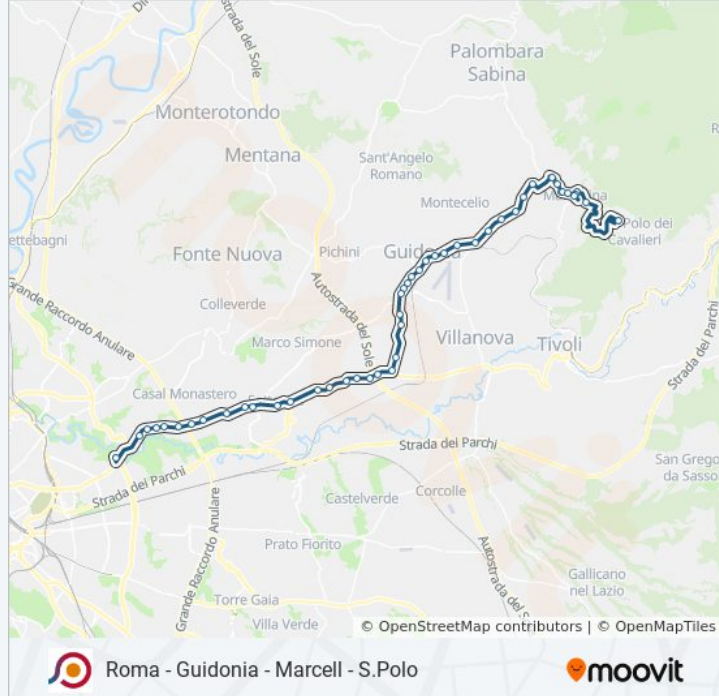

Informazioni sulla linea bus COTRAL

Direzione: Roma (Ponte Mammolo)→San Polo | Capolinea

Fermate: 48

Durata del tragitto: 80 min

La linea in sintesi:

Guidonia | Via Morante Via Tiburtina

Guidonia | Via Morante (Istituti)

Marcellina | Cimitero

Marcellina | Corso V. Emanuele Via Stazione

Marcellina | Corso V. Emanuele Via Stazione

Marcellina | Corso V. Emanuele Via Monte
Grappa

Marcellina | Piazza Battisti

Marcellina | Via Regina Elena

Marcellina | Via Principe Piemonte

Marcellina | Via San Polo

San Polo | Capolinea

[Scopri Moovit](#) · [Soluzioni MaaS](#) · [Paesi disponibili](#)

[Mooviter Community](#)

© 2024 Moovit - Tutti i diritti riservati