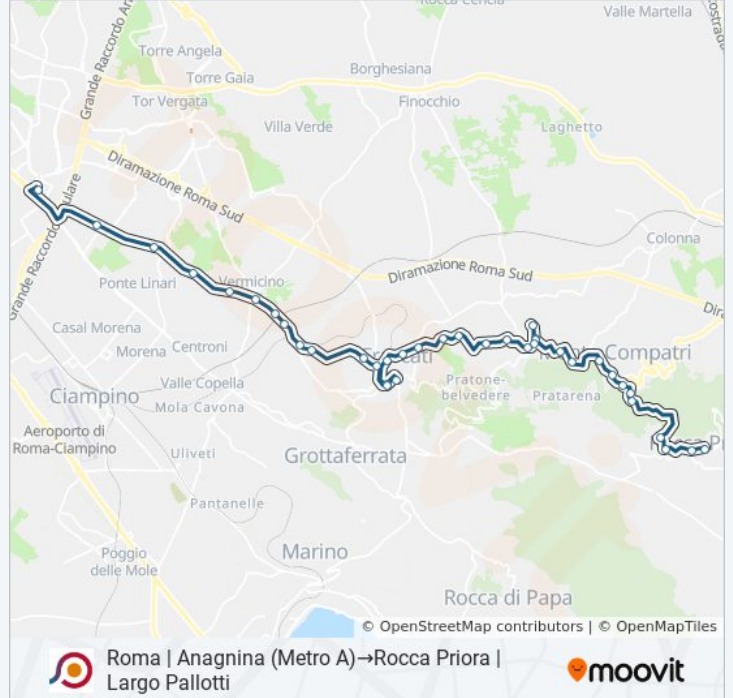

Usa Moovit per trovare le fermate della linea bus COTRAL più vicine a te e scoprire quando passerà il prossimo mezzo della linea bus COTRAL

**Direzione: Roma | Anagnina (Metro A)→Rocca Priora | Largo Pallotti**

38 fermate

[VISUALIZZA GLI ORARI DELLA LINEA](#)

Roma | Anagnina (Metro A)  
Tuscolana/Ponte Sette Miglia  
Tuscolana/Campo Romano  
Tuscolana/Anile  
Frascati | Via Tuscolana Via Acqua Acetosa  
Frascati | Via Tuscolana Via Vermicino  
Frascati | Via Tuscolana Via Lovanio  
Frascati | Via Tuscolana (Ponte Napoli)  
Frascati | Via Tuscolana Via Sale'  
Frascati | Via Tuscolana Via Grotte Maria  
Frascati | Via Tuscolana Via Fermi  
Frascati | Ospedale San Sebastiano  
Frascati | Viale Vittorio Veneto  
Frascati | Piazza Marconi  
Frascati | Viale Vittorio Veneto  
Frascati | Via Manara (Stazione Fs)  
Frascati | Via Gregoriana  
Monte Porzio | Via Frascati (Armetta)  
Monte Porzio | Barco Borghese

### Informazioni sulla linea bus COTRAL

**Direzione:** Roma | Anagnina (Metro A)→Rocca Priora | Largo Pallotti

**Fermate:** 38

**Durata del tragitto:** 51 min

**La linea in sintesi:**

Monte Porzio | Via Frascati Via Selve  
Mondragone

Monte Compatri | Via Oberdan, 100

Monte Compatri | Cimitero

Rocca Priora | Via Castelli Via Bel Poggio

Rocca Priora | Via Castelli Via Soland

Rocca Priora | Casa Della Salute

Rocca Priora | Largo Pallotti

Orari, mappe e fermate della linea bus COTRAL disponibili in un PDF su [moovitapp.com](https://moovitapp.com). Usa [App Moovit](https://moovitapp.com) per ottenere tempi di attesa reali, orari di tutte le altre linee o indicazioni passo-passo per muoverti con i mezzi pubblici a Roma e Lazio.