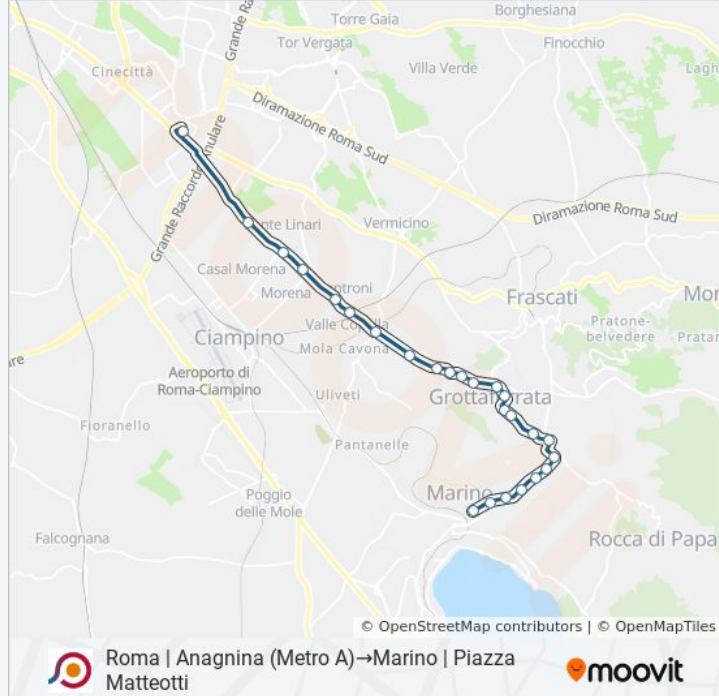

Roma | Anagnina (Metro A)→Marino | Piazza Matteotti

Scarica L'App

La linea bus COTRAL Roma | Anagnina (Metro A)→Marino | Piazza Matteotti ha una destinazione. Durante la settimana è operativa:

(1) Roma | Anagnina (Metro A)→Marino | Piazza Matteotti: 07:00 - 20:15

Usa Moovit per trovare le fermate della linea bus COTRAL più vicine a te e scoprire quando passerà il prossimo mezzo della linea bus COTRAL

**Direzione: Roma | Anagnina (Metro A)→Marino
| Piazza Matteotti**

Informazioni sulla linea bus COTRAL

Direzione: Roma | Anagnina (Metro A)→Marino | Piazza Matteotti

Fermate: 26

Durata del tragitto: 35 min

La linea in sintesi:

Grottaferrata | Via V. Veneto Vico Valle Violata

Grottaferrata | Via V. Veneto Via Velletri

Grottaferrata | Via V. Veneto (Dep. S. Giuseppe)

Marino | Corso Colonna Via Trilussa

Marino | Cimitero

Marino | Ospedale San Giuseppe

Marino | Piazza Matteotti

Orari, mappe e fermate della linea bus COTRAL disponibili in un PDF su moovitapp.com. Usa [App Moovit](#) per ottenere tempi di attesa reali, orari di tutte le altre linee o indicazioni passo-passo per muoverti con i mezzi pubblici a Roma e Lazio.