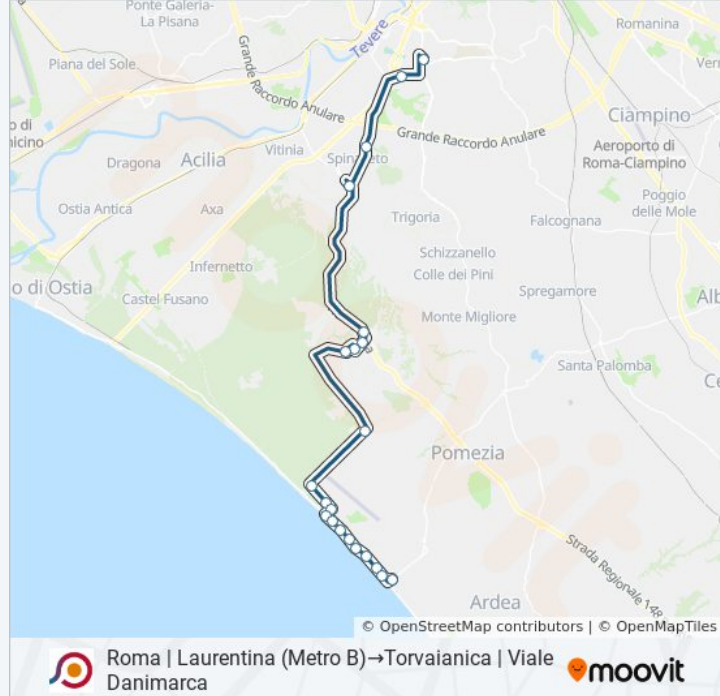

Torvaianica | Viale Spagna Via Sebastopoli

Torvaianica | Viale Danimarca

Orari, mappe e fermate della linea bus COTRAL disponibili in un PDF su moovitapp.com. Usa [App Moovit](#) per ottenere tempi di attesa reali, orari di tutte le altre linee o indicazioni passo-passo per muoverti con i mezzi pubblici a Roma e Lazio.

[Scopri Moovit](#) • [Soluzioni MaaS](#) • [Paesi disponibili](#) • [Mooviter Community](#)

© 2024 Moovit - Tutti i diritti riservati

Controlla gli orari di arrivo in tempo reale