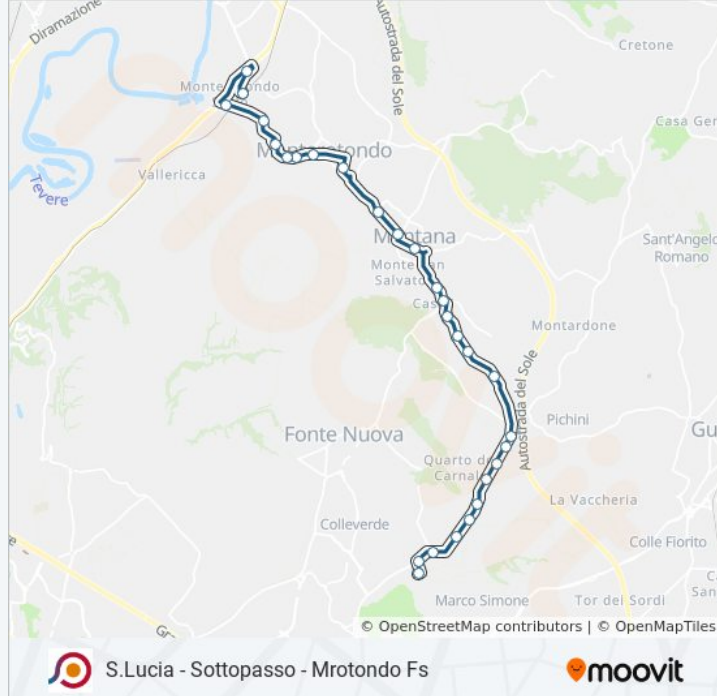

Usa Moovit per trovare le fermate della linea bus COTRAL più vicine a te e scoprire quando passerà il prossimo mezzo della linea bus COTRAL

**Direzione: Guidonia | Marco Simone Via Tacito→Monterotondo | Stazione FS**

**Informazioni sulla linea bus COTRAL**

**Direzione:** Guidonia | Marco Simone Via Tacito→Monterotondo | Stazione FS

**Fermate:** 32

**Durata del tragitto:** 33 min

**La linea in sintesi:**

Mentana | Via Amendola Via Reatina

Mentana | Via Amendola Via Monte Pizzuto

Monterotondo | Via Corsica

Monterotondo | Piazza Indipendenza

Monterotondo | Via XX Settembre

Monterotondo | Via Gramsci Via Volturno

Monterotondo | Via Gramsci Via Monti Sabini

Monterotondo | Via Grandi

Monterotondo | Via Turati Via Terminillo

Monterotondo | Scalo

Monterotondo | Via Salaria (Zona Industriale)

Monterotondo | Via Aldo Moro

Monterotondo | Stazione FS

Orari, mappe e fermate della linea bus COTRAL disponibili in un PDF su [moovitapp.com](https://moovitapp.com). Usa [App Moovit](https://moovitapp.com) per ottenere tempi di attesa reali, orari di tutte le altre linee o indicazioni passo-passo per muoverti con i mezzi pubblici a Roma e Lazio.