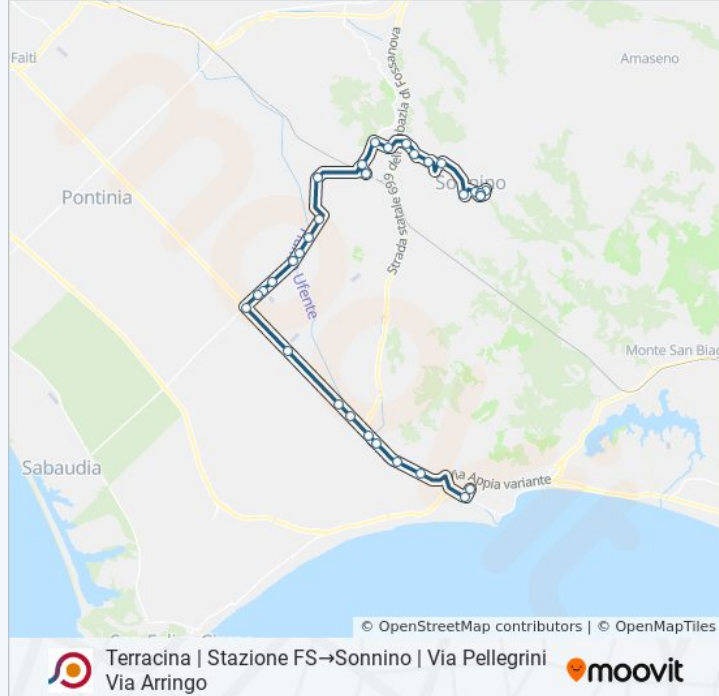

Informazioni sulla linea bus COTRAL

Direzione: Terracina | Stazione FS→Sonnino | Via Pellegrini Via Arringo

Fermate: 32

Durata del tragitto: 65 min

La linea in sintesi:

Priverno | Via Marittima (Stazione Fs)

Priverno | Via Scalo Via Marittima

Sonnino | Via Scalo

Sonnino | Via Sonninese Str. Morgazzano

Sonnino | Via Sonninese Via S. Antonio

Sonnino | Via Sonninese Via Colle Ameno

Sonnino | Via Sonninese Via S. Adamini

Sonnino | Via San Francesco

Sonnino | Via Pellegrini Via S. Rocco

Sonnino | Via Pellegrini Via De Angelis

Sonnino | Via D'Acquisto

Sonnino | Via Pellegrini Via D'Acquisto

Sonnino | Via Pellegrini Via Arringo

Orari, mappe e fermate della linea bus COTRAL disponibili in un PDF su moovitapp.com. Usa App Moovit per ottenere tempi di attesa reali, orari di tutte le altre linee o indicazioni passo-passo per muoverti con i mezzi pubblici a Roma e Lazio.