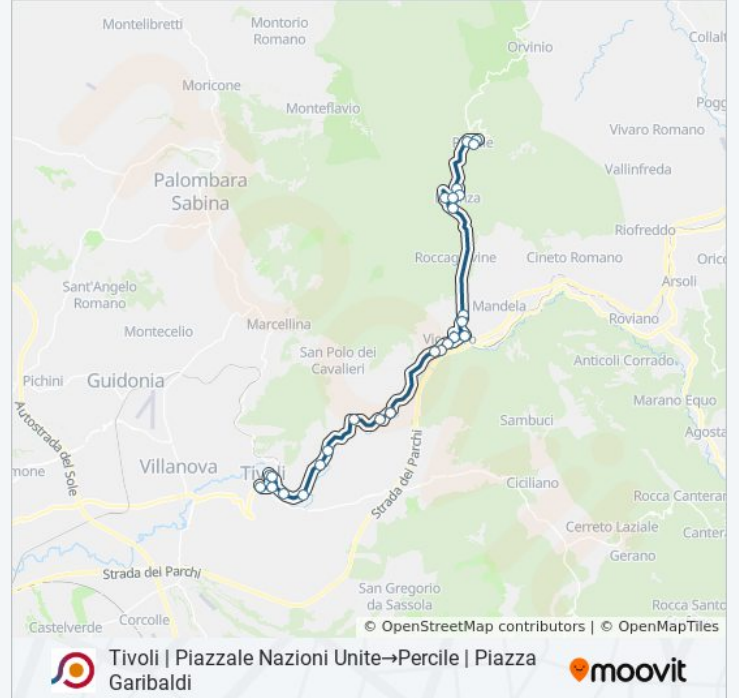

Tivoli | Piazzale Nazioni Unite→Percile | Piazza Garibaldi

Scarica L'App

La linea bus COTRAL Tivoli | Piazzale Nazioni Unite→Percile | Piazza Garibaldi ha una destinazione. Durante la settimana è operativa:

Direzione: Tivoli | Piazzale Nazioni Unite→Percile | Piazza Garibaldi

27 fermate

[VISUALIZZA GLI ORARI DELLA LINEA](#)

Tivoli | Piazzale Nazioni Unite
Tivoli | Viale Roma (Ospedale)
Tivoli | Largo Sant'Angelo
Tivoli | Viale Mazzini (Stazione Fs)
Tivoli | Via Sant'Agnese
Tivoli | Via Tiburtina Via Monti Lucretili
Tivoli | Via Tiburtina Via San Polo
Tivoli | Via Tiburtina Viale Platani
Vicovaro | Via Tiburtina Via Santa Balbina
Vicovaro | Via Tiburtina (Villaggio Acea)
Vicovaro | Castel Madama FS
Vicovaro | Castel Madama FS
Vicovaro | Via Tiburtina Via Piana
Vicovaro | Borgo Sant'Antonio
Vicovaro | Via Tiburtina Via Testaccio
Vicovaro | Via Tiburtina Via Mazzini
Vicovaro | San Cosimato
Vicovaro | Via Licinese Via Vallocchie
Vicovaro | Via Licinese Via Prati

Informazioni sulla linea bus COTRAL

Direzione: Tivoli | Piazzale Nazioni Unite→Percile | Piazza Garibaldi

Fermate: 27

Durata del tragitto: 40 min

La linea in sintesi:

Licenza | Villa Orazio

Licenza | Via San Francesco

Licenza | Via Gramsci

Licenza | Via Don Minzoni

Licenza | Bivio Civitella

Percile | Campo Sportivo

Percile | Via Roma, 33

Percile | Piazza Garibaldi

Orari, mappe e fermate della linea bus COTRAL disponibili in un PDF su moovitapp.com. Usa [App Moovit](#) per ottenere tempi di attesa reali, orari di tutte le altre linee o indicazioni passo-passo per muoverti con i mezzi pubblici a Roma e Lazio.