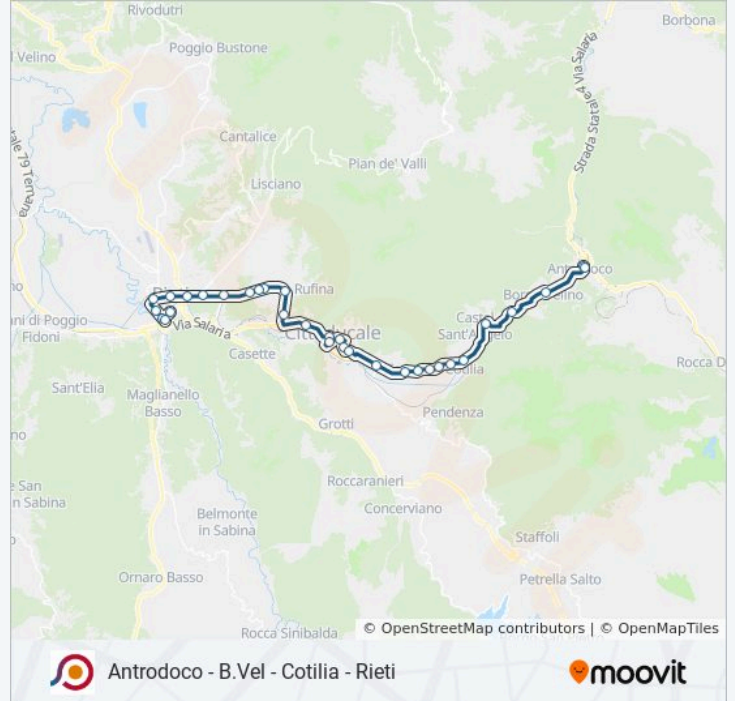

## Antrodoco - B.Vel - Cotilia - Rieti

Scarica L'App

La linea bus COTRAL Antrodoco - B.Vel - Cotilia - Rieti ha una destinazione. Durante la settimana è operativa:

(1) Antrodoco (Ponte S. Anna)→Rieti | Piazza Cavour: 07:50

Usa Moovit per trovare le fermate della linea bus COTRAL più vicine a te e scoprire quando passerà il prossimo mezzo della linea bus COTRAL

**Direzione: Antrodoco (Ponte S. Anna)→Rieti | Piazza Cavour**

### Informazioni sulla linea bus COTRAL

**Direzione:** Antrodoco (Ponte S. Anna)→Rieti | Piazza Cavour

**Fermate:** 32

**Durata del tragitto:** 45 min

**La linea in sintesi:**

Cittaducale | Santa Rufina

Cittaducale | Via Salaria Via Scienze

Rieti | Via Sassetti Via Salaria

Rieti | Via Salaria Via Sassetti

Rieti | Piazza Cavour

Orari, mappe e fermate della linea bus COTRAL disponibili in un PDF su [moovitapp.com](https://moovitapp.com). Usa App Moovit per ottenere tempi di attesa reali, orari di tutte le altre linee o indicazioni passo-passo per muoverti con i mezzi pubblici a Roma e Lazio.