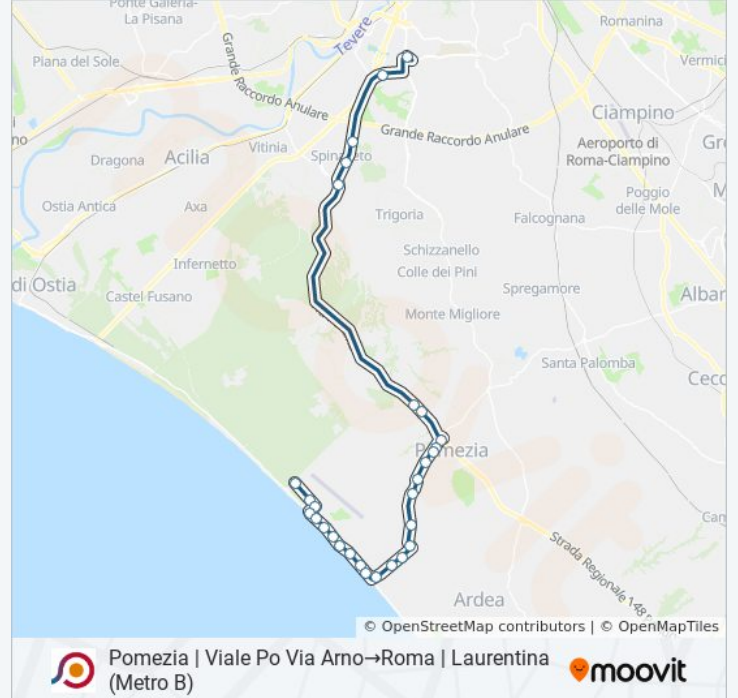

Direzione: Pomezia | Viale Po Via Arno→Roma | Laurentina (Metro B)

29 fermate

[VISUALIZZA GLI ORARI DELLA LINEA](#)

Pomezia | Viale Po Via Arno
Pomezia | Viale Po Via Ofanto
Pomezia | Via Lago Maggiore Viale Po
Torvaianica | L. Mare Sirene Via Lago Maggiore
Torvaianica | L. Mare Sirene Via Bogotà
Torvaianica | L. Mare Sirene Via Zurigo
Torvaianica | L. Mare Sirene Via Tunisi
Torvaianica | L. Mare Sirene Via Lima
Torvaianica | L. Mare Sirene Via Portici
Torvaianica | L. Mare Sirene Via Boston
Torvaianica | Viale Spagna Via Sebastopoli
Torvaianica | Viale Danimarca
Torvaianica | Viale Danimarca Via Orione
Torvaianica | Viale Danimarca Via Assisi
Torvaianica | Via Campo Selva (Borgo Santa Rita)
Torvaianica | Via Del Mare (Campo Selva)
Pomezia | Via Del Mare (La Macchiozza)
Pomezia | Via Del Mare (Pratica Di M.)

Informazioni sulla linea bus COTRAL

Direzione: Pomezia | Viale Po Via Arno→Roma | Laurentina (Metro B)

Fermate: 29

Durata del tragitto: 74 min

La linea in sintesi:

Pomezia | Via Del Mare Via Calvi

Pomezia | Via Del Mare Via Matteotti

Pomezia | Via Del Mare Via Cavour

Pomezia | Via Del Mare Via Pontina

Pomezia | Via Pontina Via Naro

Pomezia | Via Pontina (Monte D'Oro)

Roma | Tor De' Cenci

Roma | Via Pontina Via Vallerano

Pontina/Resistenza

Oceano Atlantico/Pavese

Roma | Laurentina (Metro B)

Orari, mappe e fermate della linea bus COTRAL disponibili in un PDF su moovitapp.com. Usa [App Moovit](https://moovitapp.com) per ottenere tempi di attesa reali, orari di tutte le altre linee o indicazioni passo-passo per muoverti con i mezzi pubblici a Roma e Lazio.