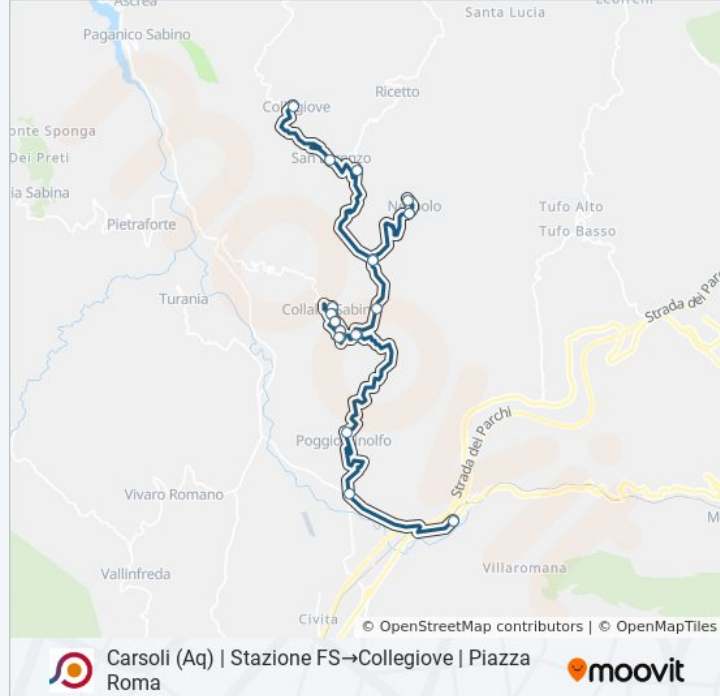

Carsoli (Aq) | Stazione FS→Collegiove | Piazza Roma

Scarica L'App

La linea bus COTRAL Carsoli (Aq) | Stazione FS→Collegiove | Piazza Roma ha una destinazione. Durante la settimana è operativa:

(1) Carsoli (Aq) | Stazione FS→Collegiove | Piazza Roma: 15:05 - 16:05

Usa Moovit per trovare le fermate della linea bus COTRAL più vicine a te e scoprire quando passerà il prossimo mezzo della linea bus COTRAL

**Direzione: Carsoli (Aq) | Stazione FS→Collegiove | Piazza Roma**

### Informazioni sulla linea bus COTRAL

**Direzione:** Carsoli (Aq) | Stazione FS→Collegiove | Piazza Roma

**Fermate:** 23

**Durata del tragitto:** 50 min

**La linea in sintesi:**

Nespolo | Via Roma Via Ricetto

Collalto | Via Ricetto Via San Lorenzo

Collalto | San Lorenzo

Collegiove | Piazza Roma

Orari, mappe e fermate della linea bus COTRAL disponibili in un PDF su [moovitapp.com](https://moovitapp.com). Usa [App Moovit](#) per ottenere tempi di attesa reali, orari di tutte le altre linee o indicazioni passo-passo per muoverti con i mezzi pubblici a Roma e Lazio.