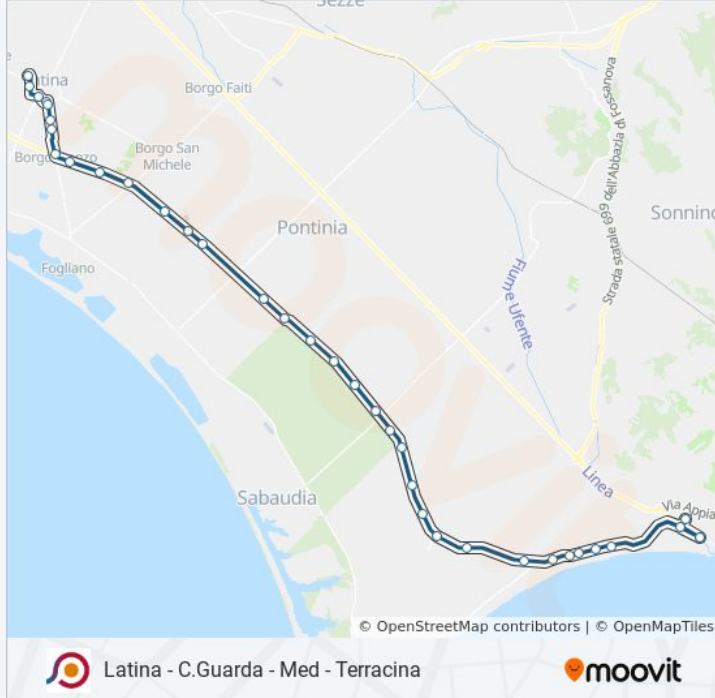

Informazioni sulla linea bus COTRAL

Direzione: Latina | Terminal Bus→Terracina | Stazione FS

Fermate: 32

Durata del tragitto: 60 min

La linea in sintesi:

Sabaudia | Via Pontina (Km 93)

Sabaudia | Via Pontina Via Migliara 54

Terracina | Via Pontina Str. S. Isidoro

Terracina | Via Pontina Via Migliara 56

Terracina | Via Pontina (San Vito)

Terracina | Via Pontina (La Marna)

Terracina | Via Pontina Str. Crocetta

Terracina | Via Pontina Riva Margherite

Terracina | Via Pontina Via Piramo

Terracina | Via Pontina Via Badino Vecchia

Terracina | Via Pontina (Porto Badino)

Terracina | Via Roma

Terracina | Stazione FS

Orari, mappe e fermate della linea bus COTRAL disponibili in un PDF su moovitapp.com. Usa [App Moovit](https://moovitapp.com) per ottenere tempi di attesa reali, orari di tutte le altre linee o indicazioni passo-passo per muoverti con i mezzi pubblici a Roma e Lazio.