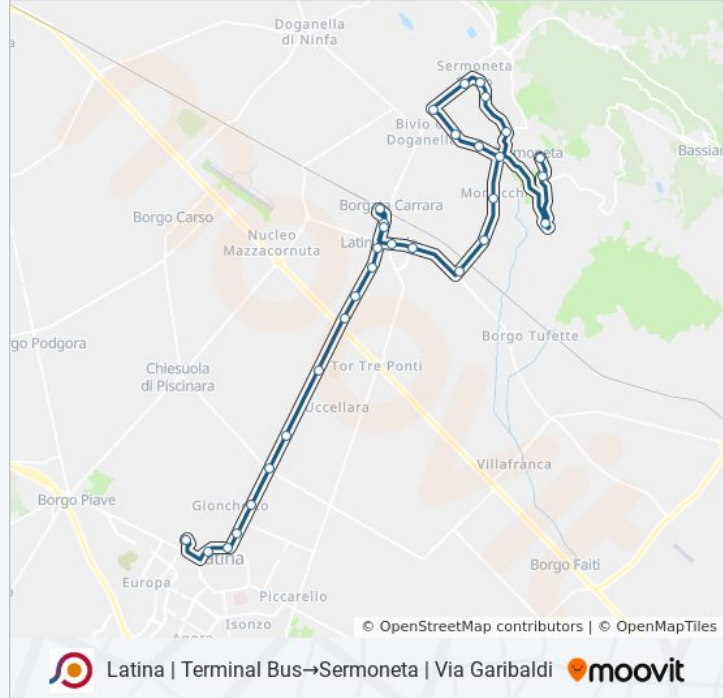

Latina | Terminal Bus→Sermoneta | Via Garibaldi

[Scarica L'App](#)

La linea bus COTRAL Latina | Terminal Bus→Sermoneta | Via Garibaldi ha una destinazione. Durante la settimana è operativa:

(1) Latina | Terminal Bus→Sermoneta | Via Garibaldi: 08:00 - 12:15

Informazioni sulla linea bus COTRAL

Direzione: Latina | Terminal Bus→Sermoneta | Via Garibaldi

Fermate: 29

Durata del tragitto: 49 min

La linea in sintesi:

Sermoneta | San Michele

Sermoneta | Via Anime Sante Via Irto

Sermoneta | Via Anime Sante Via Sermonetana

Sermoneta | Via Sermonetana Via Vigne

Sermoneta | Via Sermonetana Via Norbana

Sermoneta | Via Sermonetana Via Pozzo Vione

Sermoneta | Via Irto Via Abbadia

Sermoneta | Via Sermonetana (Km 4)

Sermoneta | Parcheggio Campo Vecchio

Sermoneta | Via Garibaldi

Orari, mappe e fermate della linea bus COTRAL disponibili in un PDF su moovitapp.com. Usa [App Moovit](#) per ottenere tempi di attesa reali, orari di tutte le altre linee o indicazioni passo-passo per muoverti con i mezzi pubblici a Roma e Lazio.