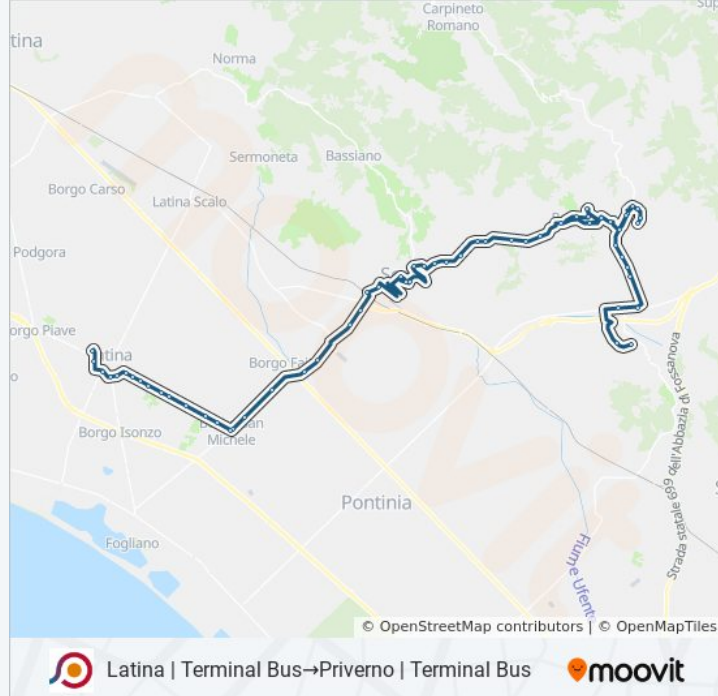

Sezze | Via Monti Lepini Via Maina

Sezze | Via Monti Lepini Via Font. Acquaviva

Sezze | Via Monti Lepini Via Campania

Sezze | Stazione FS

Sezze | Via Calabria Via Veneto

Sezze | Via Fanfara

Sezze | Porta Sant'Andrea

Sezze | Via Cappuccini

Sezze | Via Roccagorga Via Bassiano

Sezze | Via Roccagorga Via Melogrosso

Sezze | Via Roccagorga, 22

Sezze | Via Roccagorga Via Muro Lungo

Sezze | Via Roccagorga Via Boccioni

Sezze | Via Roccagorga Via Foresta

Roccagorga | Via Prati Via Colle Intella

Roccagorga | Via Prati Via Pace

Roccagorga | Parti

Roccagorga | Via Fontanella Via Boschetto

Roccagorga | Via Variante

Roccagorga | Via Monticello Piccolo

Roccagorga | Via Borgo Sant'Antonio

Roccagorga | Piazza 6 Gennaio

Roccagorga | Via Colombo

Roccagorga | Via Borgo Madonna

Roccagorga | Via Variante

Roccagorga | Cimitero

Maenza | Via Ponte Bocchetta

Maenza | Via Carpinetana (Km 38)

Maenza | Via Carpinetana Via Madonna Grazie

Maenza | Via Madonna Delle Grazie

Maenza | Via Dante Alighieri

Maenza | Piazza Santa Reparata

Maenza | Via Dante Alighieri